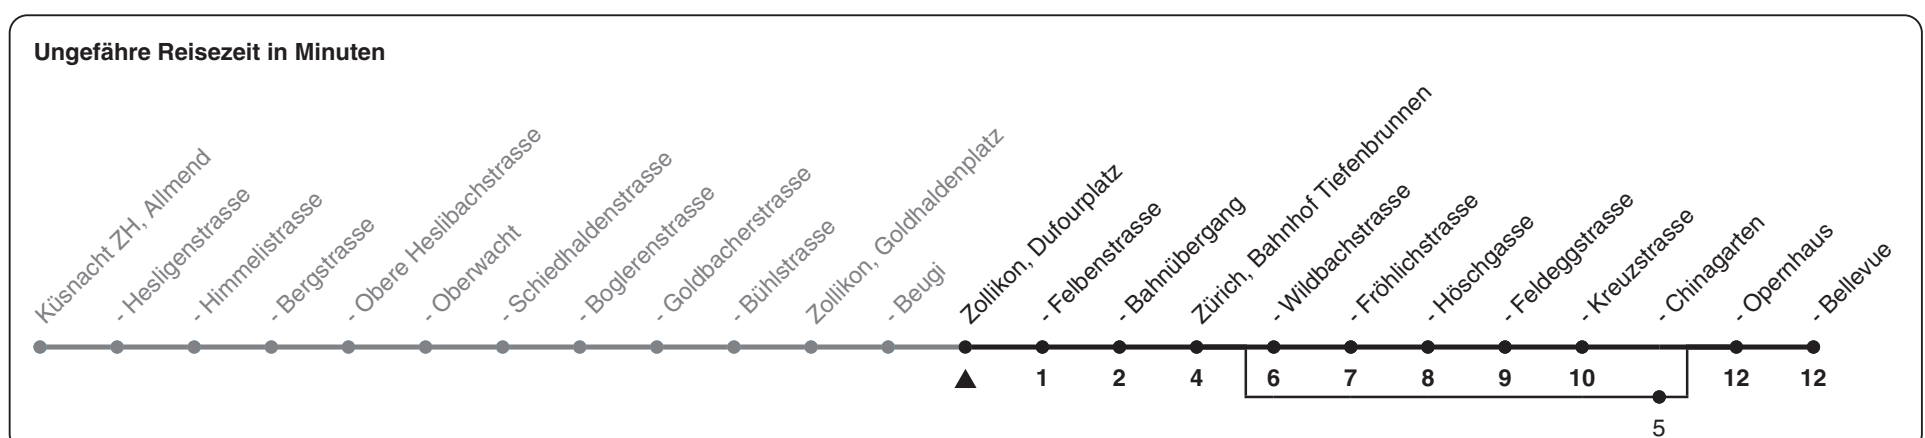

916

ZVV-Contact 0848 988 988 | zvv.ch

Zum
Live-
Fahrplan

Dufourplatz

Richtung Zürich, Bellevue

h	Montag-Freitag	Samstag	Sonn- und Feiertag
5			
6	29 44 59	14a 43a	58a
7	14 29 44 59	13a 43a	28a 58a
8	14 43	13a 43a	28a 58a
9	13 43	13a 43a	28a 58a
10	13 43	13a 43a	28a 58a
11	13 43	13a 43a	28a 58a
12	13 43	13a 43a	28a 58a
13	13 43	13a 43a	28a 58a
14	13 43	13a 43a	28a 58a
15	13 43	13a 43a	28a 58a
16	13 42 57	13a 43a	28a 58a
17	12 27 42 57	13a 43a	28a 58a
18	12 27 42 57	13a 43a	28a 58a
19	12 27 45	13a 43a	28a 58a
20	15a 45a	15a 45a	28a 58a
21	15a 45a	15a 45a	28a 58a
22	15a 45a	15a 45a	28a 58a
23	15a 45a	15a 45a	28a 58a
0			

a) bedient Zürich, Chinagarten

Als Feiertage gelten: 25./26. Dez., 1./2. Jan., Karfreitag, Ostermontag, 1. Mai, Auffahrt, Pfingstmontag, 1. Aug.

Gültig ab 12.12.2021

STEIG EIN. KOMM WEITER.