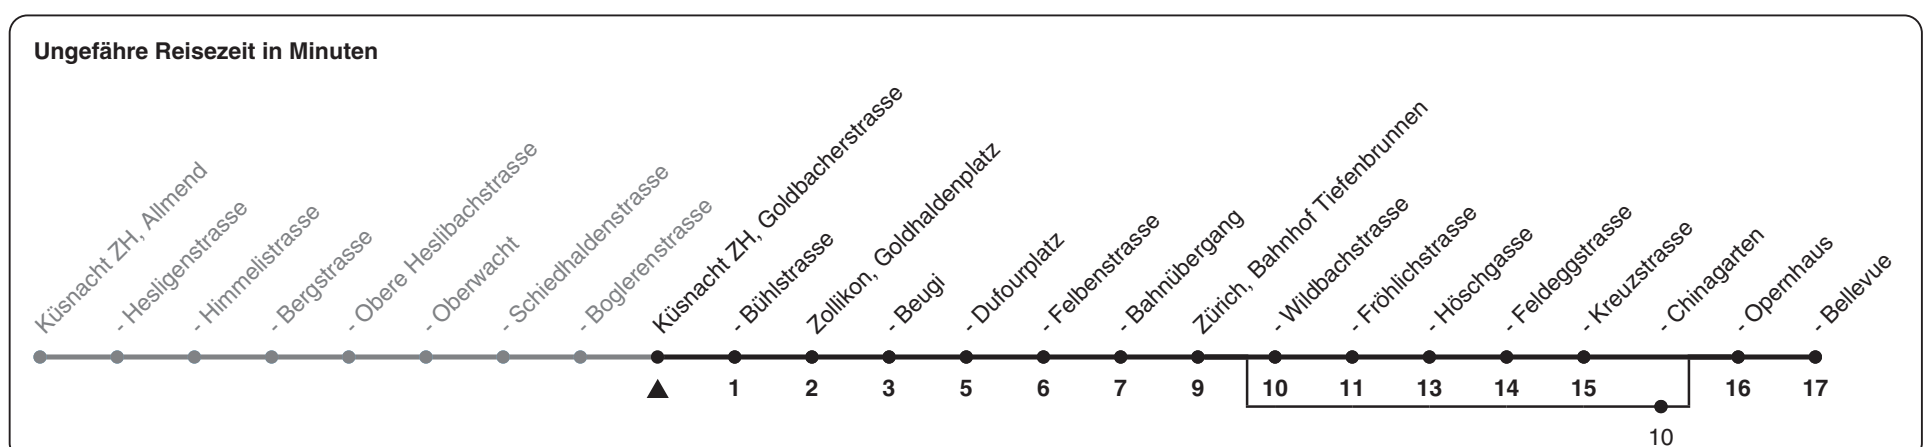

916

ZVV-Contact 0848 988 988 | zvv.ch

Zum Live-Fahrplan

Goldbacherstrasse

Richtung Zürich, Bellevue

h	Montag-Freitag	Samstag	Sonn- und Feiertag
5			
6	24 39 54	38a	53a
7	09 24 39 54	08a 38a	23a 53a
8	09 39	08a 38a	23a 53a
9	09 39	09a 39a	23a 53a
10	09 39	09a 39a	23a 53a
11	09 39	09a 39a	23a 53a
12	09 39	09a 39a	23a 53a
13	09 39	09a 39a	23a 53a
14	09 39	09a 39a	23a 53a
15	09 39	09a 39a	23a 53a
16	09 38 53	09a 39a	23a 53a
17	08 23 38 53	09a 39a	23a 53a
18	08 23 38 53	09a 39a	23a 53a
19	08 23 41	08a 38a	23a 53a
20	10a 40a	10a 40a	23a 53a
21	10a 40a	10a 40a	23a 53a
22	10a 40a	10a 40a	23a 53a
23	10a 40a	10a 40a	23a 53a
0			

a) bedient Zürich, Chinagarten

Als Feiertage gelten: 25./26. Dez., 1./2. Jan., Karfreitag, Ostermontag, 1. Mai, Auffahrt, Pfingstmontag, 1. Aug.

Gültig ab 12.12.2021

STEIG EIN. KOMM WEITER.