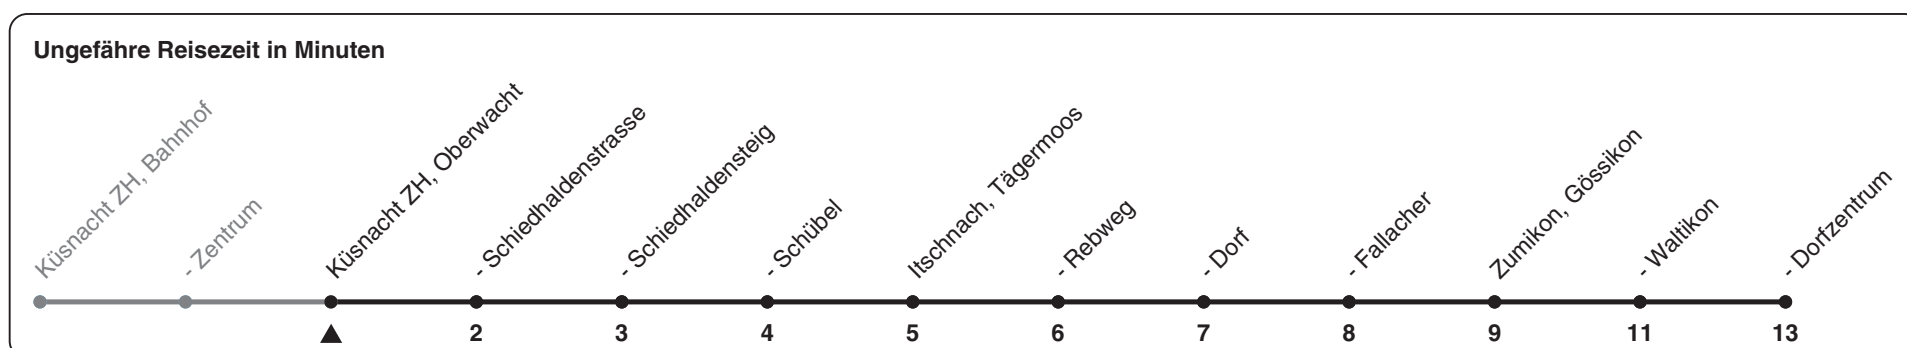

919

ZVV-Contact 0848 988 988 | zvv.ch

Zum Live-Fahrplan

Oberwacht

Richtung Zumikon, Dorfzentrum

h	Montag-Freitag	Samstag	Sonn- und Feiertag
5			
6	28b 36 58b		35a
7	06 28b 36	36	05a 35a
8	05bc 06 36	06 36	05a 35a
9	06 36	06 36	05a 35a
10	06 36	06 36	05a 35a
11	06 36	06 36	05a 35a
12	06 36	06 36	05a 35a
13	06 36	06 36	05a 35a
14	06 36	06 36	05a 35a
15	06 36	06 36	05a 35a
16	06 21b 36 51b	06 36	05a 35a
17	06 21b 36 51b	06 36	05a 35a
18	06 21b 36 51b	06 21a 51a	05a 35a
19	06 36	21a 51a	05a 35a
20	06 36 51a	21a	05a 35a
21	21a 51a		05a 35a
22	21a		05a 35a
23			05a 35a
0			05a 38a

a) bis Itschnach, Fallacher
b) bis Zumikon, Waltikon

c) Verkehrt nicht während den Schulferien ICS

Als Feiertage gelten: 25./26. Dez., 1./2. Jan., Karfreitag, Ostermontag, 1. Mai, Auffahrt, Pfingstmontag, 1. Aug.

Gültig ab 12.12.2021

STEIG EIN. KOMM WEITER.