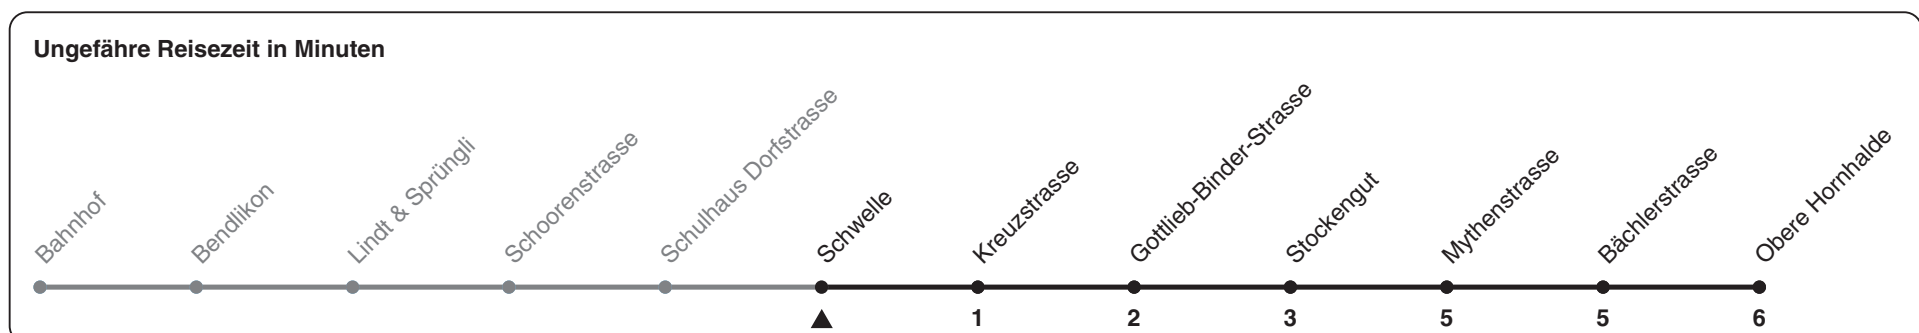

163

ZVV-Contact 0848 988 988 | zvv.ch

Zum Live-Fahrplan

Schwelle

Richtung Obere Hornhalde

| h | Montag-Freitag | Samstag | Sonn- und Feiertag |
|----|----------------|---------|--------------------|
| 5 | | | |
| 6 | 49 | | |
| 7 | 49 | 49 | |
| 8 | 49 | 49 | |
| 9 | 49 | 49 | |
| 10 | 49 | 49 | |
| 11 | 49 | 49 | |
| 12 | 57 | 57 | |
| 13 | 57 | 57 | |
| 14 | 57 | 57 | |
| 15 | 57 | 57 | |
| 16 | 57 | 57 | |
| 17 | 57 | 57 | |
| 18 | 57 | | |
| 19 | 57 | | |
| 20 | | | |
| 21 | | | |
| 22 | | | |
| 23 | | | |
| 0 | | | |

Als Feiertage gelten: 25./26. Dez., 1./2. Jan., Karfreitag, Ostermontag, 1. Mai, Auffahrt, Pfingstmontag, 1. Aug.

Gültig ab 12.12.2021

STEIG EIN. KOMM WEITER.