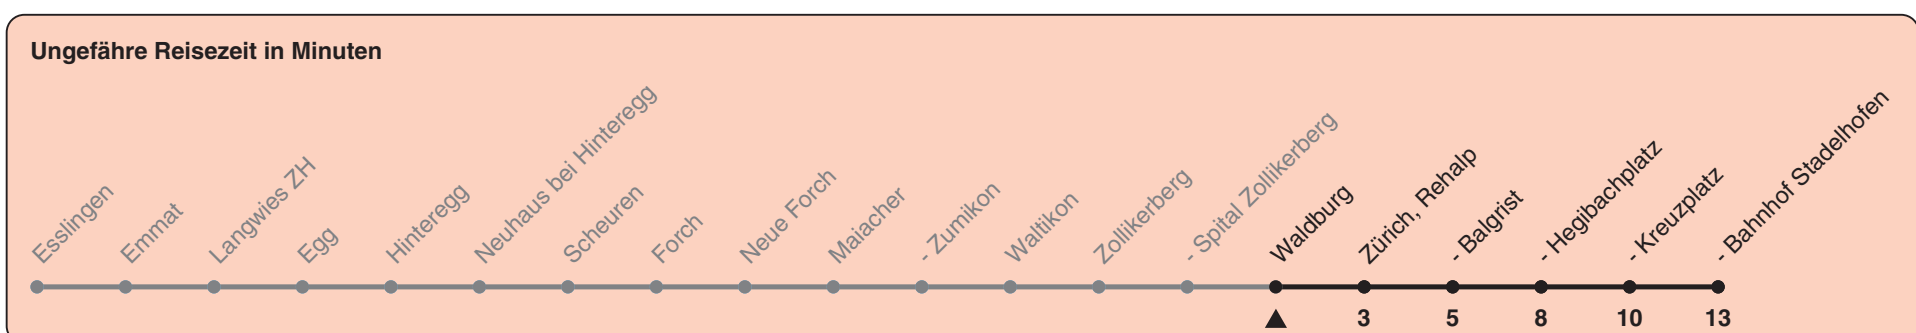

Waldburg

Richtung Zürich, Bahnhof Stadelhofen

h	Montag-Freitag	Samstag	Sonn- und Feiertag
5	24 54	24 54	24 54
6	09 24 39 54	24 54	24 54
7	09 24 39 54	24 54	24 54
8	09 24 39 54	09 24 39 54	24 54
9	09 24 39 54	09 24 39 54	24 54
10	09 24 39 54	09 24 39 54	24 54
11	09 24 39 54	09 24 39 54	24 54
12	09 24 39 54	09 24 39 54	24 54
13	09 24 39 54	09 24 39 54	24 54
14	09 24 39 54	09 24 39 54	24 54
15	09 24 39 54	09 24 39 54	24 54
16	09 24 39 54	09 24 39 54	24 54
17	09 24 39 54	09 24 39 54	24 54
18	09 24 39 54	09 24 54	24 54
19	09 24 39 54	24 54	24 54
20	24 54	24 54	24 54
21	24 54	24 54	24 54
22	24 54	24 54	24 54
23	24 54	24 54	24 54
0			
1	49a	49a	
2	49a	49a	
3	49a	49a	

a) SN18 (nur Halt auf Verlangen) Nächte Fr/Sa und Sa/So

Als Feiertage gelten: 25./26. Dez., 1./2. Jan., Karfreitag, Ostermontag, 1. Mai, Auffahrt, Pfingstmontag, 1. Aug.

Gültig ab 12.03. - 10.12.2022

STEIG EIN. KOMM WEITER.