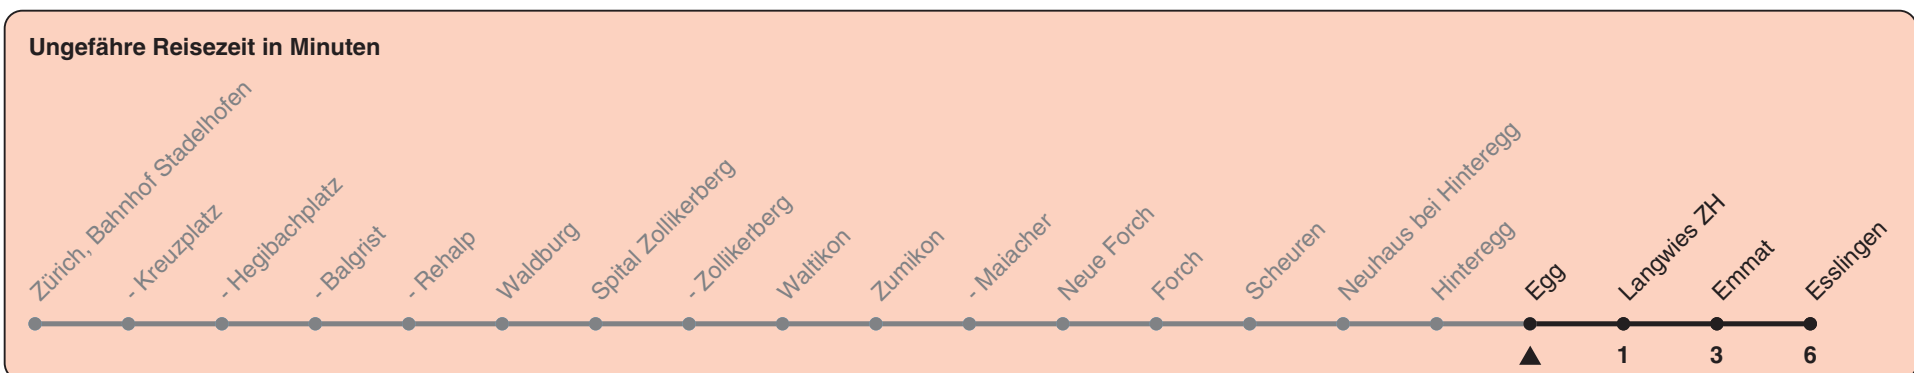

Zum Live-Fahrplan

Egg

Richtung Esslingen

grundsätzlich ab

h	Montag-Freitag	Samstag	Sonn- und Feiertag
5	19 34 49	19 49	19 49
6	04 19 34 49	19 49	19 49
7	04 19 34 49	19 34 49	19 49
8	04 19 49	04 19 49	19 49
9	19 49	19 49	19 49
10	19 49	19 49	19 49
11	19 49	19 49	19 49
12	04 19 34 49	04 19 34 49	19 49
13	04 19 49	04 19 49	19 49
14	19 49	19 49	19 49
15	19 49	19 49	19 49
16	19 34 49	19 34 49	19 49
17	04 19 34 49	04 19 34 49	19 49
18	04 19 34 49	04 19 34 49	19 49
19	04 19 34 49	04 19 49	19 49
20	04 19 34 49	19 49	19 49
21	19 49	19 49	19 49
22	19 49	19 49	19 49
23	19 49	19 49	19 49
0	19 56	19 56	19 56

Als Feiertage gelten: 25./26. Dez., 1./2. Jan., Karfreitag, Ostermontag, 1. Mai, Auffahrt, Pfingstmontag, 1. Aug.

Gültig ab 12.03. - 10.12.2022

STEIG EIN. KOMM WEITER.