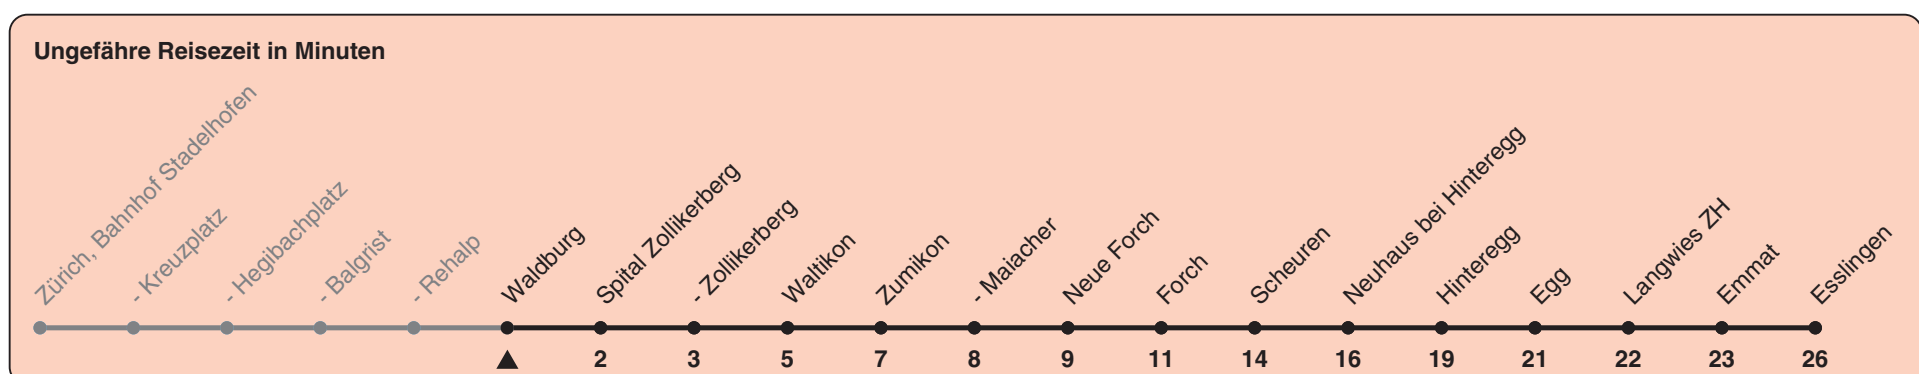

Waldburg

# Richtung Esslingen

h	Montag-Freitag	Samstag	Sonn- und Feiertag
5	59	59	59
6	29 44 59	29 59	29 59
7	14 29b 44b 59b	29 59	29 59
8	14b 29b 44b 59	29 44b 59	29 59
9	14b 29 44b 59	14b 29 44b 59	29 59
10	14b 29 44b 59	14b 29 44b 59	29 59
11	14b 29 44 59	14b 29 44 59	29 59
12	14 29 44 59	14 29 44 59	29 59
13	14b 29 44b 59	14b 29 44b 59	29 59
14	14b 29 44b 59	14b 29 44b 59	29 59
15	14b 29 44b 59	14b 29 44b 59	29 59
16	14b 29b 44b 59b	14 29 44 59	29 59
17	14b 29 44b 59b	14 29 44 59	29 59
18	14b 29b 44 59	14 29 44 59	29 59
19	14 29 44 59	29 59	29 59
20	14 29 59	29 59	29 59
21	29 59	29 59	29 59
22	29 59	29 59	29 59
23	29 59	29 59	29 59
0	40	40	40
1	16ac	16ac	
2	16ac	16ac	
3	16ac	16ac	
4	16ac	16ac	

a) bis Egg    b) bis Forch    c) SN18 (nur Halt auf Verlangen) Nächte Fr/Sa und Sa/So

Als Feiertage gelten: 25./26. Dez., 1./2. Jan., Karfreitag, Ostermontag, 1. Mai, Auffahrt, Pfingstmontag, 1. Aug.

Gültig ab 12.03. - 10.12.2022