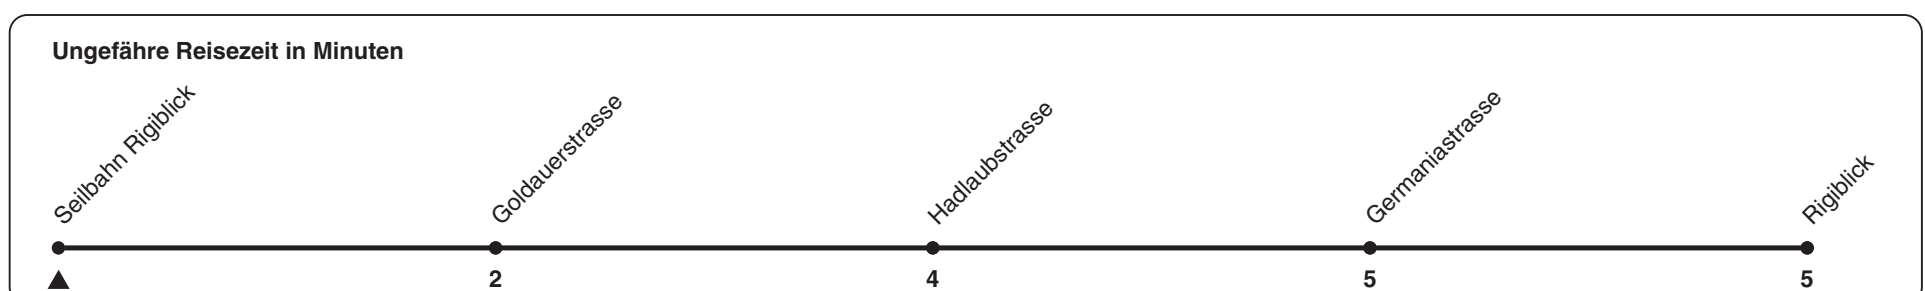

23

ZVV-Contact 0848 988 988 | zvv.ch

Zum Live-Fahrplan

Seilbahn Rigiblick

Richtung Rigiblick

h	taglich
5	Die Seilbahn Rigiblick verkehrt von 06:00 bis 24:00 Uhr im 6-Minuten-Takt. Von 05:00 bis 06:00 Uhr sowie von 24:00 bis 01:00 Uhr verkehrt die Seilbahn auf Verlangen.
6	
7	
8	
9	
10	
11	
12	
13	
14	
15	
16	
17	
18	
19	
20	
21	
22	
23	
0	

Bei Revisionsarbeiten oder Betriebsstorungen. Bitte den Ersatzbus Fahrplan beachten.

Als Feiertage gelten: 25./26. Dez., 1./2. Jan., Karfreitag, Ostermontag, 1. Mai, Auffahrt, Pfingstmontag, 1. Aug.

Gultig ab 12.12.2021

STEIG EIN. KOMM WEITER.