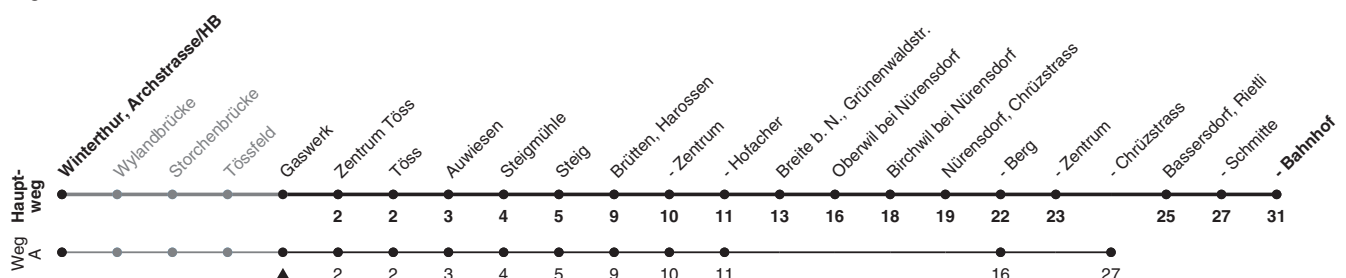

## Richtung Bassersdorf, Bahnhof

h	Montag - Freitag	Samstag	Sonn- und Feiertag
5	12 42 51 <sup>A</sup>	12 42	45
6	12 21 <sup>A</sup> 37 52 <sup>A</sup>	12 42	15 45
7	07 37	12 42	15 45
8	10 40	12 42	15 45
9	10 40	11 41	12 42
10	10 40	11 41	12 42
11	10 40	11 41	12 42
12	10 40	11 41	12 42
13	10 40	11 41	12 42
14	10 40	11 41	12 42
15	10 40	11 41	12 42
16	07 22 <sup>a</sup> 37 52 <sup>a</sup>	11 41	12 42
17	07 22 <sup>a</sup> 37 52 <sup>a</sup>	11 41	12 42
18	07 22 <sup>a</sup> 41 52 <sup>a</sup>	12 42	12 42
19	11 22 <sup>a</sup> 41 52 <sup>a</sup>	12 49	12 49
20	19 49	19 49	19 49
21	19 49	19 49	19 49
22	19 49	19 49	19 49
23	19 49	19 49	19 49
0	19 <sup>b</sup> 19 <sup>c</sup>	19	19 <sup>b</sup>

A) fährt Weg A

a) bis Nürens Dorf, Chrüzstrass

b) Montag - Donnerstag und Sonntag: Fährt ab HB, Kante G, als Linie 5 via Dättnau bis Brütten, Hofacher.

c) Nur Freitag.

Als Feiertage gelten: 25./26. Dez., 1./2. Jan., Karfreitag, Ostermontag, 1. Mai, Auffahrt, Pfingstmontag, 1. Aug.

Ungefähre Reisezeit in Minuten

Gültig von 12.12.2021 bis 10.12.2022

**STADTBUS**  
Winterthur

STEIG EIN. KOMM WEITER.

24.09.2021