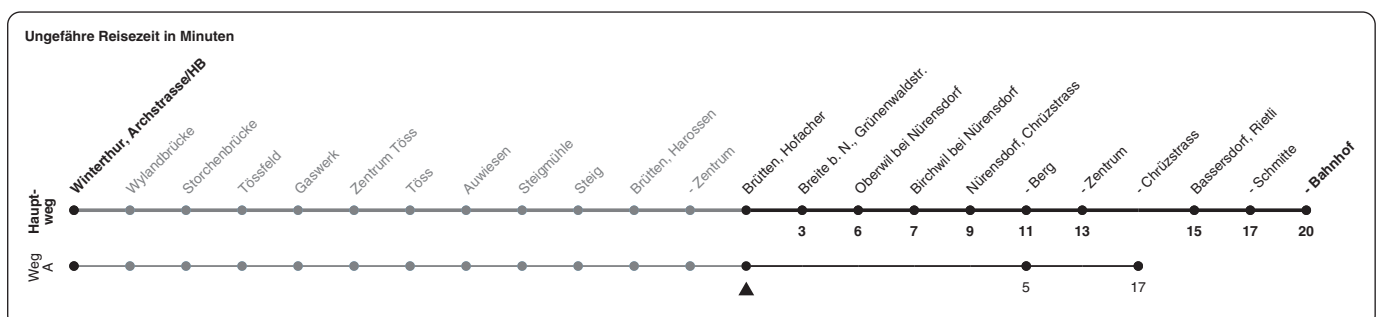

660

ZVV-Contact 0848 988 988 | zvv.ch

Zum Live-Fahrplan

Hofacher

Richtung Bassersdorf, Bahnhof

h	Montag - Freitag	Samstag	Sonn- und Feiertag
5	22 52	22 52	54
6	01A 22 31A 48	22 52	24 54
7	02A 18 48	22 52	24 54
8	21 51	22 52	24 54
9	21 51	22 52	22 52
10	21 51	22 52	22 52
11	21 51	22 52	22 52
12	21 51	22 52	22 52
13	21 51	22 52	22 52
14	21 51	22 52	22 52
15	21 51	22 52	22 52
16	18 32a 48	22 52	22 52
17	02a 18 32a 48	22 52	22 52
18	02a 18 32a 52	22 52	22 52
19	03a 22 33a 52	22 59	22 59
20	03a 29 59	29 59	29 59
21	29 59	29 59	29 59
22	29 59	29 59	29 59
23	29 59	29 59	29 59
0	29b	29	

A) fährt Weg A a) bis Nürens Dorf, Chrüzstrass b) Nur Freitag.

Als Feiertage gelten: 25./26. Dez., 1./2. Jan., Karfreitag, Ostermontag, 1. Mai, Auffahrt, Pfingstmontag, 1. Aug.

Gültig von 12.12.2021 bis 10.12.2022

STADTBUS
Winterthur

STEIG EIN. KOMM WEITER.

24.09.2021