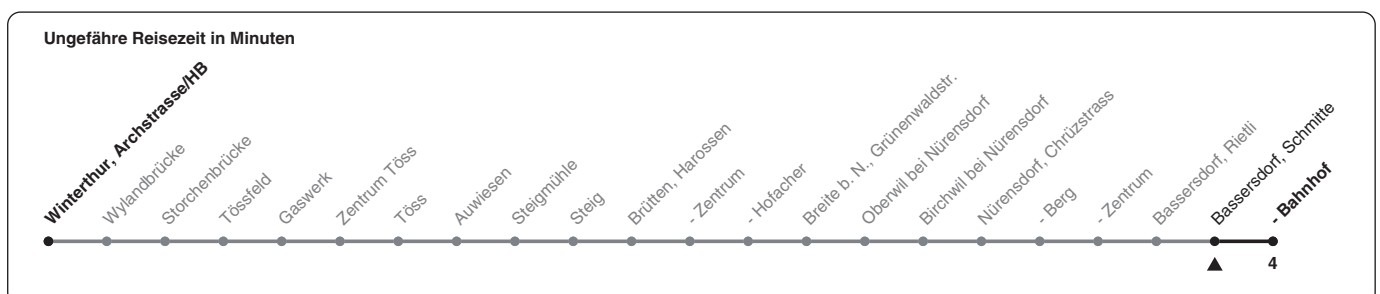

660

ZVV-Contact 0848 988 988 | zvv.ch

Zum
Live-
Fahrplan

Schmitte

Richtung Bassersdorf, Bahnhof

h	Montag - Freitag	Samstag	Sonn- und Feiertag
5	38	38	
6	08 38	08 38	09 39
7	07 37	08 38	09 39
8	07 37	08 38	09 39
9	07 37	08 38	09 38
10	07 37	08 38	08 38
11	07 37	08 38	08 38
12	07 37	08 38	08 38
13	07 37	08 38	08 38
14	07 37	08 38	08 38
15	07 37	08 38	08 38
16	07 37	08 38	08 38
17	07 37	08 38	08 38
18	07 37	08 38	08 38
19	08 38	08 38	08 38
20	08 44	14 44	14 44
21	14 44	14 44	14 44
22	14 44	14 44	14 44
23	14 44	14 44	14 44
0	14 44a	14 44	14

a) Nur Freitag.

Als Feiertage gelten: 25./26. Dez., 1./2. Jan., Karfreitag, Ostermontag, 1. Mai, Auffahrt, Pfingstmontag, 1. Aug.

Gültig von 12.12.2021 bis 10.12.2022

STADTBUS
Winterthur

STEIG EIN. KOMM WEITER.