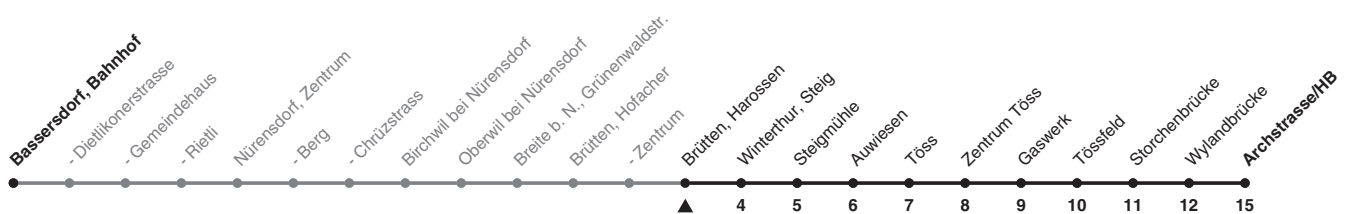

# 660

ZVV-Contact 0848 988 988 | zvv.ch

Zum  
Live-  
Fahrplan

Harossen

## Richtung Winterthur, Archstrasse/HB

| h  | Montag - Freitag | Samstag | Sonn- und Feiertag |
|----|------------------|---------|--------------------|
| 5  | 29 59            |         |                    |
| 6  | 05 29 35 57      | 05 35   | 34                 |
| 7  | 07 27 37         | 05 35   | 04 34              |
| 8  | 07 35            | 05 35   | 04 34              |
| 9  | 05 35            | 05 35   | 04 35              |
| 10 | 05 35            | 05 35   | 05 35              |
| 11 | 05 35            | 05 35   | 05 35              |
| 12 | 05 35            | 05 35   | 05 35              |
| 13 | 05 35            | 05 35   | 05 35              |
| 14 | 05 35            | 05 35   | 05 35              |
| 15 | 05 35            | 05 35   | 05 35              |
| 16 | 05 37 57         | 05 35   | 05 35              |
| 17 | 07 27 37 57      | 05 35   | 05 35              |
| 18 | 07 27 37 59      | 05 35   | 05 35              |
| 19 | 05 29 35         | 05 35   | 05 35              |
| 20 | 05 36            | 05 36   | 05 36              |
| 21 | 06 36            | 06 36   | 06 36              |
| 22 | 06 36            | 06 36   | 06 36              |
| 23 | 06 36            | 06 36   | 06 36              |
| 0  | 06 36            | 06 36   | 06 36              |
| 1  | 06a              | 06      |                    |

a) Nur Freitag.

Als Feiertage gelten: 25./26. Dez., 1./2. Jan., Karfreitag, Ostermontag, 1. Mai, Auffahrt, Pfingstmontag, 1. Aug.

Ungefähre Reisezeit in Minuten

Gültig von 12.12.2021 bis 10.12.2022

**STADTBUS**  
Winterthur