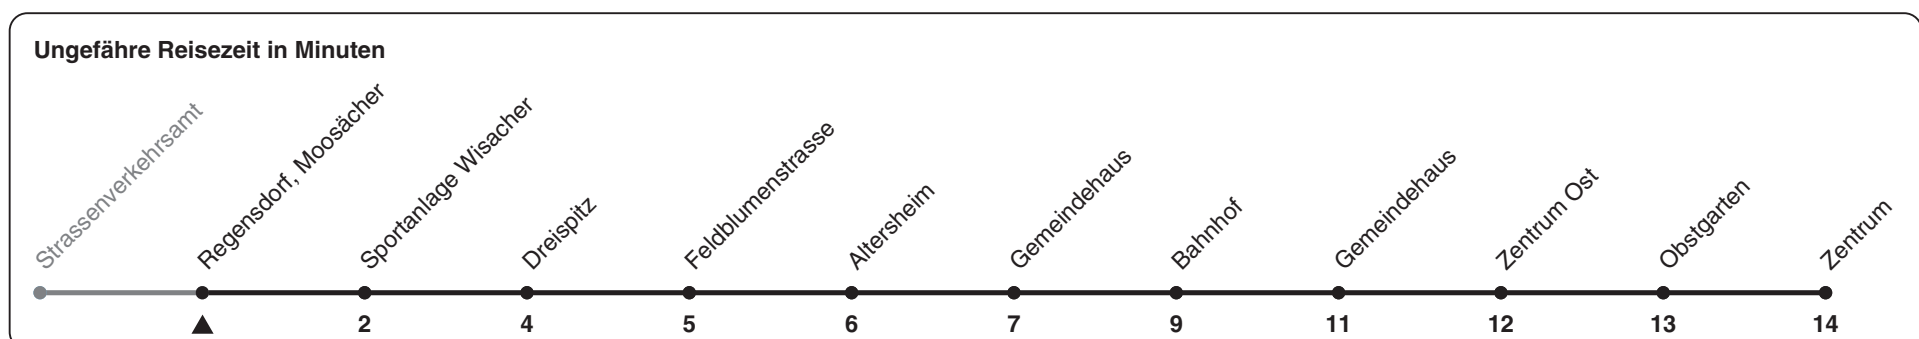

452

ZVV-Contact 0848 988 988 | zvv.ch

Zum Live-Fahrplan

Moosächer

Richtung Zentrum

via Regensdorf-Watt, Bahnhof

h	Montag - Freitag	Samstag	Sonn- und Feiertag
5	59		
6	29 59	29	
7	29 59	29	
8	29	29	
9	29	29	
10	29	29	
11	29	29	
12	29	29	
13	29	29	
14	29	29	
15	29 59	29	
16	29 59	29	
17	29 59	29	
18	29 59	29	
19	29 59	29	
20	29		
21			
22			
23			
0			

Als Feiertage gelten: 25./26. Dez., 1./2. Jan., Karfreitag, Ostermontag, 1. Mai, Auffahrt, Pfingstmontag, 1. Aug.

Gültig ab 12.12.2021

STEIG EIN. KOMM WEITER.