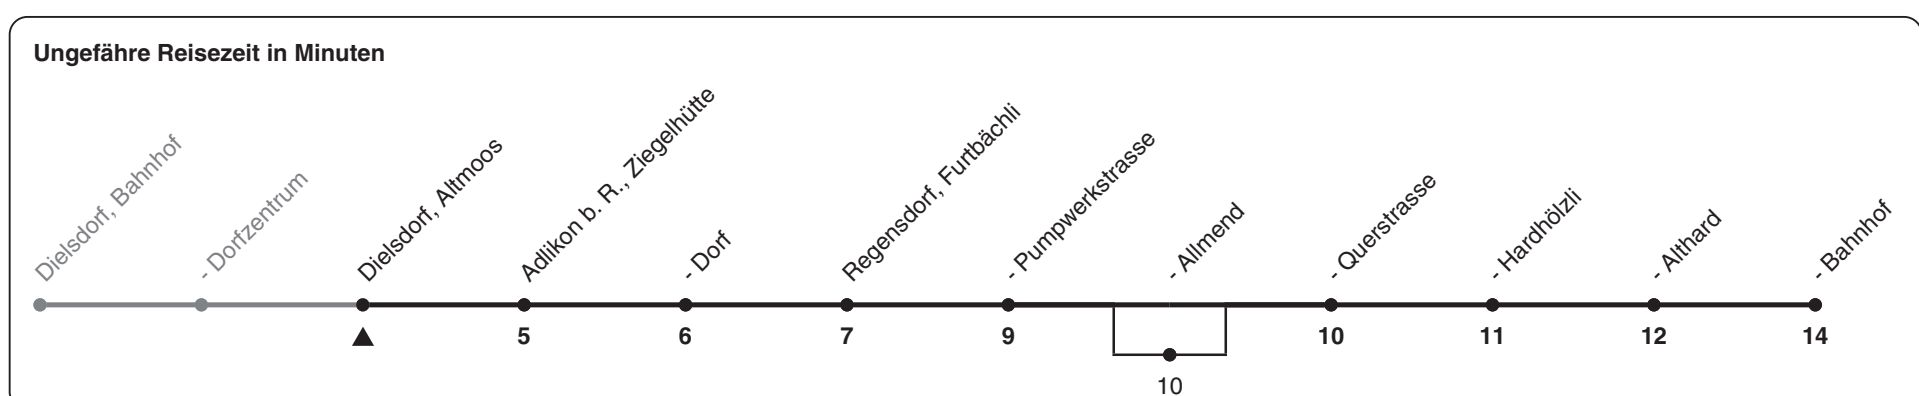

456

ZVV-Contact 0848 988 988 | zvv.ch

Altmoos

Richtung Regensdorf-Watt, Bahnhof

h	Montag - Freitag	Samstag	Sonn- und Feiertag
5	52		
6	22 52	22 52	
7	22 52	22 52	22 42
8	22 52	22 52	22 42
9	22 52	22 52	22 42
10	22 52	22 52	22 42
11	22 52	22 52	22 42
12	22 52	22 52	22 42
13	22 52	22 52	22 42
14	22 52	22 52	22 42
15	22 52a	22 52	22 42
16	22a 52a	22 52	22 42
17	22a 52a	22 52	22 42
18	22a 52a	22 52	22 42
19	22 52	22 52	22 42
20	22 52		
21	22		
22			
23			
0			

a) bedient Regensdorf, Allmend

Als Feiertage gelten: 25./26. Dez., 1./2. Jan., Karfreitag, Ostermontag, 1. Mai, Auffahrt, Pfingstmontag, 1. Aug.

Gültig ab 12.12.2021

STEIG EIN. KOMM WEITER.