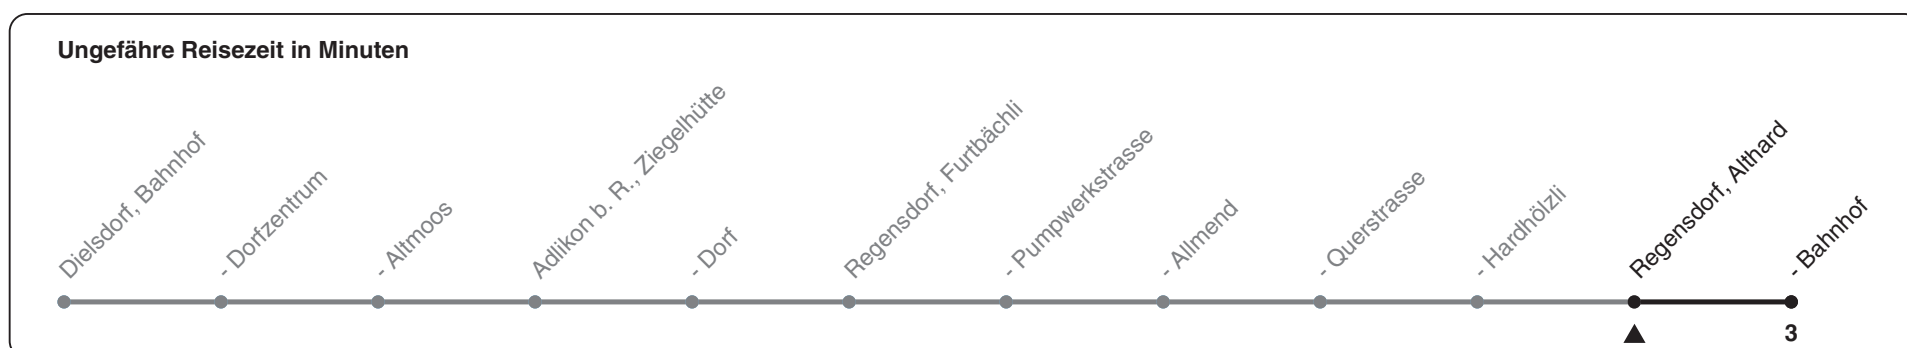

456

ZVV-Contact 0848 988 988 | zvv.ch

Zum Live-Fahrplan

Althard

Richtung Regensdorf-Watt, Bahnhof

h	Montag - Freitag	Samstag	Sonn- und Feiertag
5			
6	04 34	33	
7	04 34	03 33	33 53
8	04 33	03 33	33 53
9	03 33	03 33	33 53
10	03 33	03 33	33 53
11	03 33	03 33	33 53
12	03 33	03 33	33 53
13	03 33	03 33	33 53
14	03 33	03 33	33 53
15	03 33	03 33	33 53
16	05 37	03 33	33 53
17	07 37	03 33	33 53
18	07 35	03 33	33 53
19	05 33	03 33	33 53
20	03 33	03	
21	03 33		
22			
23			
0			

Als Feiertage gelten: 25./26. Dez., 1./2. Jan., Karfreitag, Ostermontag, 1. Mai, Auffahrt, Pfingstmontag, 1. Aug.

Gültig ab 12.12.2021

STEIG EIN. KOMM WEITER.