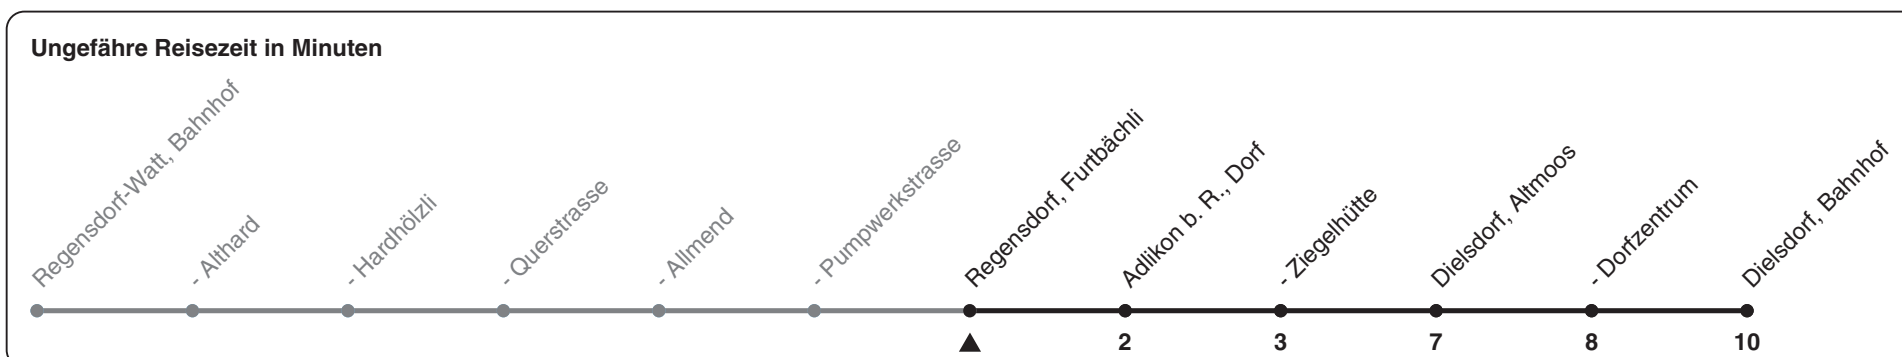

456

ZVV-Contact 0848 988 988 | zvv.ch

Zum Live-Fahrplan

Furtbächli

Richtung Dielsdorf, Bahnhof

h	Montag - Freitag	Samstag	Sonn- und Feiertag
5		59	
6	00 30	29 59	
7	00 30	29 59	00 40
8	00 30 59	29 59	00 40
9	29 59	29 59	00 40
10	29 59	29 59	00 40
11	29 59	29 59	00 40
12	29 59	29 59	00 40
13	29 59	29 59	00 40
14	29 59	29 59	00 40
15	29 59	29 59	00 40
16	30	29 59	00 40
17	00 30	29 59	00 40
18	00 29 59	29 59	00 40
19	29 59	29	00 40
20	29 59		
21			
22			
23			
0			

Als Feiertage gelten: 25./26. Dez., 1./2. Jan., Karfreitag, Ostermontag, 1. Mai, Auffahrt, Pfingstmontag, 1. Aug.

Gültig ab 12.12.2021

STEIG EIN. KOMM WEITER.