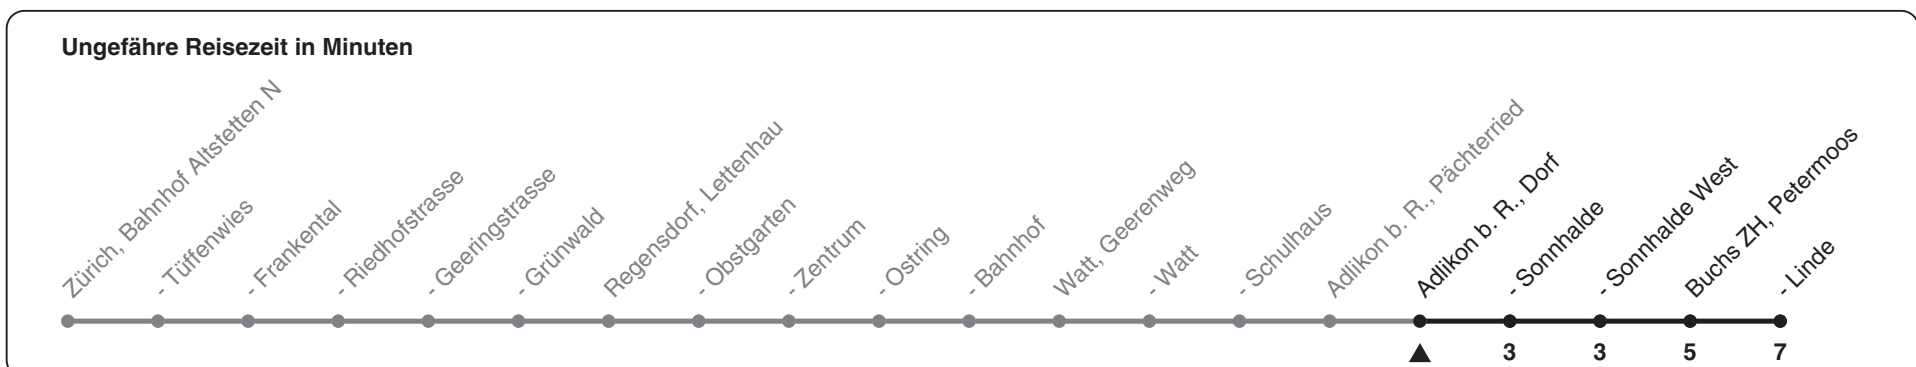

485

ZVV-Contact 0848 988 988 | zvv.ch

Zum Live-Fahrplan

Dorf

Richtung Buchs ZH, Linde

h	Montag - Freitag	Samstag	Sonn- und Feiertag
5			
6	14 29 44 59	14 29 44 59	31
7	14 29 44 59	14 29 44 59	01 31
8	14 29 44 59	14 29 44 59	01 31
9	14 29 44 59	14 29 44 59	01 31
10	14 29 44 59	14 29 44 59	01 31
11	14 29 44 59	14 29 44 59	01 31
12	14 29 44 59	14 29 44 59	01 31
13	14 29 44 59	14 29 44 59	01 31
14	14 29 44 59	14 29 44 59	01 31
15	14 29 44 59	14 29 44 59	01 31
16	14 30 45	14 29 44 59	01 31
17	00 10a 15 30 40a 45	14 29 44 59	01 31
18	00 10a 15 30 40a 45	14 29 44 59b	01b 31b
19	00 10a 15 30 45	31b	01b 31b
20	00 15 29 44 59b	01b 31b	01b 31b
21	31b	01b 31b	01b 31b
22	01b 31b	01b 31b	01b 31b
23	01b 31b	01b 31b	01b 31b
0	01b 31b	01b 31b	01b 31b

a) bis Adlikon b. R., Sonnhalde West b) fährt auf Verlangen bis Boppelsen

Als Feiertage gelten: 25./26. Dez., 1./2. Jan., Karfreitag, Ostermontag, 1. Mai, Auffahrt, Pfingstmontag, 1. Aug.

Gültig ab 12.12.2021