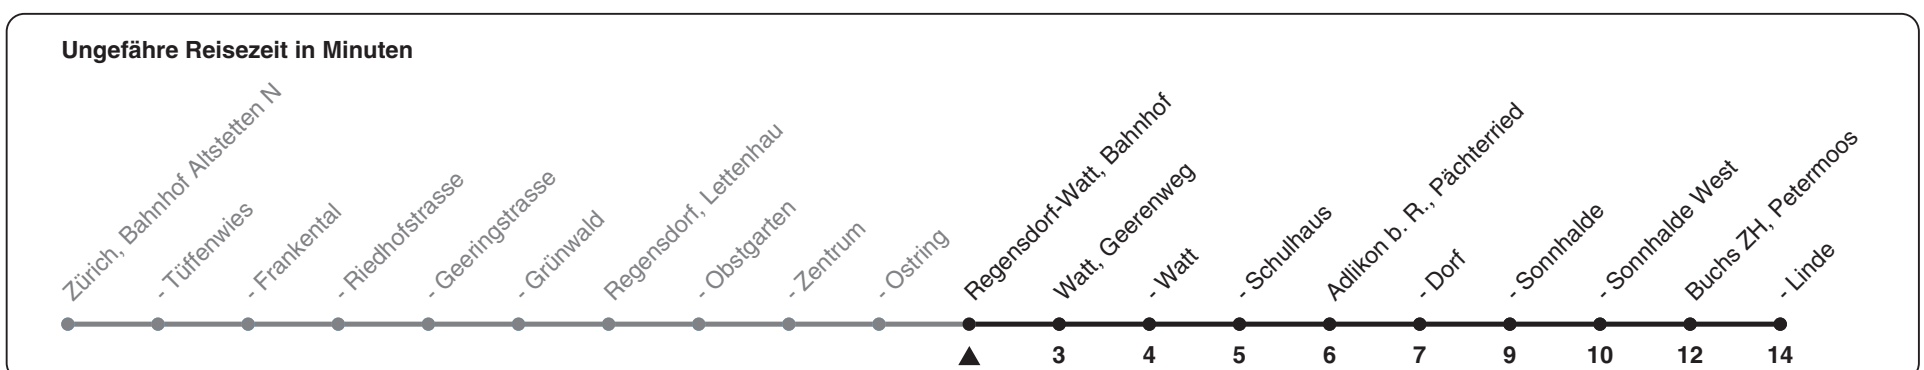

# 485

ZVV-Contact 0848 988 988 | zvv.ch

Zum Live-Fahrplan

Bahnhof

## Richtung Buchs ZH, Linde

h	Montag - Freitag	Samstag	Sonn- und Feiertag
5			
6	08 23 38 53	08 23 38 53	25 55
7	08 23 38 53	08 23 38 53	25 55
8	08 23 38 53	08 23 38 53	25 55
9	08 23 38 53	08 23 38 53	25 55
10	08 23 38 53	08 23 38 53	25 55
11	08 23 38 53	08 23 38 53	25 55
12	08 23 38 53	08 23 38 53	25 55
13	08 23 38 53	08 23 38 53	25 55
14	08 23 38 53	08 23 38 53	25 55
15	08 23 38 53	08 23 38 53	25 55
16	08 23 38 53	08 23 38 53	25 55
17	03a 08 23 33a 38 53	08 23 38 53	25 55b
18	03a 08 23 33a 38 53	08 23 38 53b	25b 55b
19	03a 08 23 38 53	25b 55b	25b 55b
20	08 23 38 53b	25b 55b	25b 55b
21	25b 55b	25b 55b	25b 55b
22	25b 55b	25b 55b	25b 55b
23	25b 55b	25b 55b	25b 55b
0	25b	25b	25b

a) bis Adlikon b. R., Sonnhalde West      b) fährt auf Verlangen bis Boppelsen

Als Feiertage gelten: 25./26. Dez., 1./2. Jan., Karfreitag, Ostermontag, 1. Mai, Auffahrt, Pfingstmontag, 1. Aug.

Gültig ab 12.12.2021