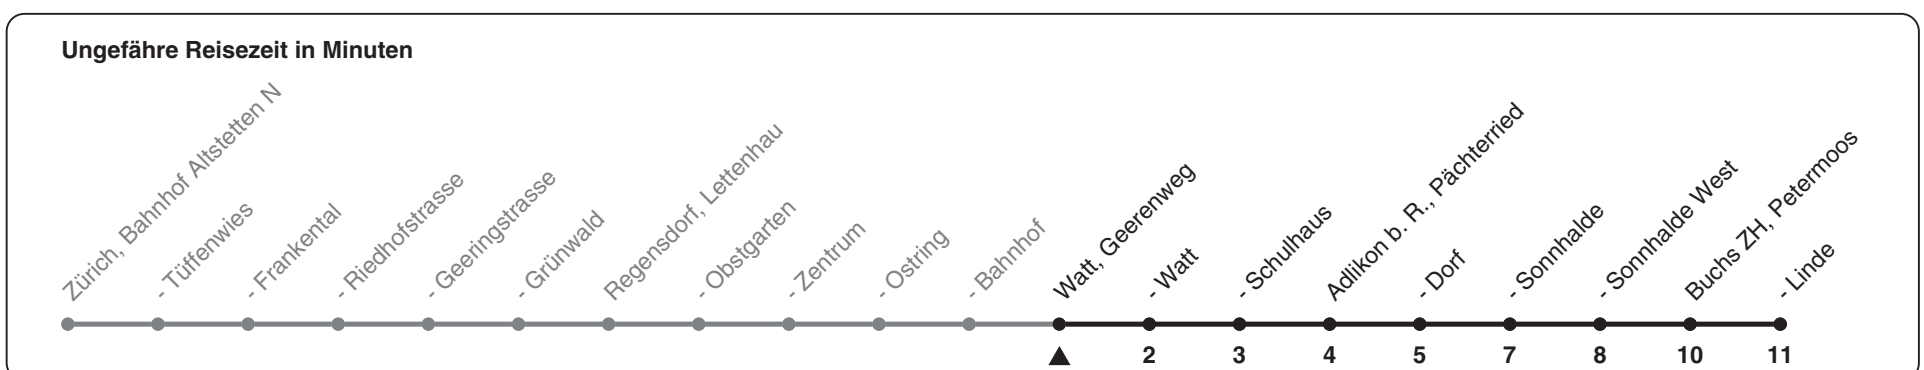

# 485

ZVV-Contact 0848 988 988 | zvv.ch

Zum Live-Fahrplan 

Geerenweg

## Richtung Buchs ZH, Linde

h	Montag - Freitag	Samstag	Sonn- und Feiertag
5			
6	10 25 40 55	10 25 40 55	27 57
7	10 25 40 55	10 25 40 55	27 57
8	10 25 40 55	10 25 40 55	27 57
9	10 25 40 55	10 25 40 55	27 57
10	10 25 40 55	10 25 40 55	27 57
11	10 25 40 55	10 25 40 55	27 57
12	10 25 40 55	10 25 40 55	27 57
13	10 25 40 55	10 25 40 55	27 57
14	10 25 40 55	10 25 40 55	27 57
15	10 25 40 55	10 25 40 55	27 57
16	10 25 40 55	10 25 40 55	27 57
17	05a 10 25 35a 40 55	10 25 40 55	27 57b
18	05a 10 25 35a 40 55	10 25 40 55b	27b 57b
19	05a 10 25 40 55	27b 57b	27b 57b
20	10 25 40 55b	27b 57b	27b 57b
21	27b 57b	27b 57b	27b 57b
22	27b 57b	27b 57b	27b 57b
23	27b 57b	27b 57b	27b 57b
0	27b	27b	27b

a) bis Adlikon b. R., Sonnhalde West      b) fährt auf Verlangen bis Boppelsen

Als Feiertage gelten: 25./26. Dez., 1./2. Jan., Karfreitag, Ostermontag, 1. Mai, Auffahrt, Pfingstmontag, 1. Aug.

Gültig ab 12.12.2021