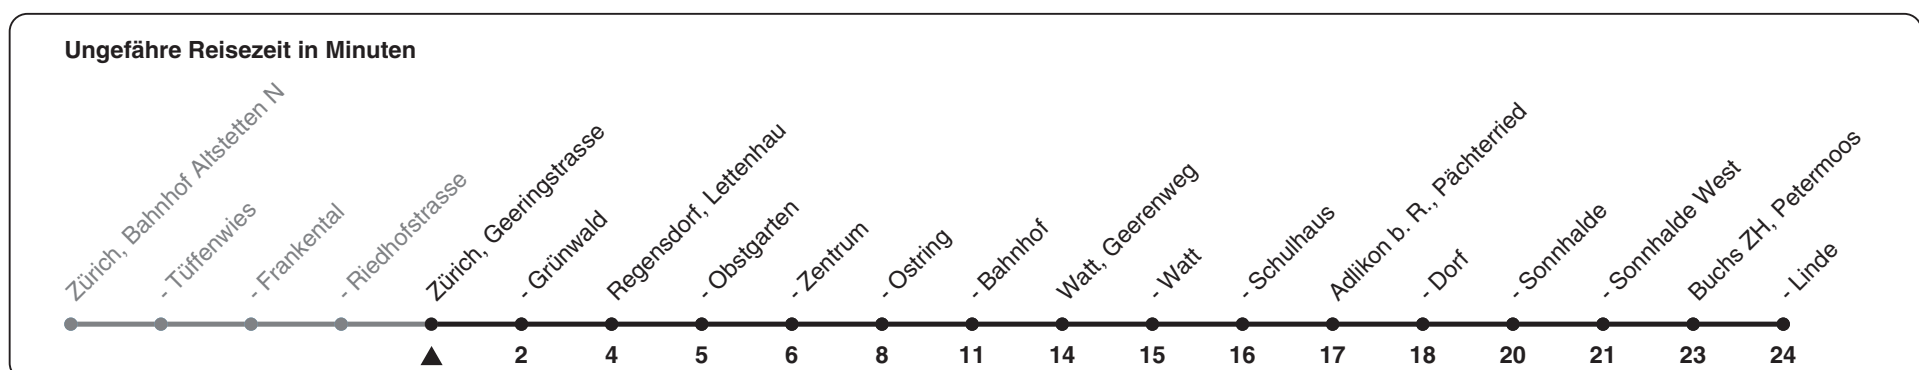

485

ZVV-Contact 0848 988 988 | zvv.ch

Zum Live-Fahrplan 

Geeringstrasse

Richtung Buchs ZH, Linde

via Regensdorf-Watt, Bahnhof

h	Montag - Freitag	Samstag	Sonn- und Feiertag
5	56	57	
6	11 26 41 56	12 27 42 57	16 46
7	11 26 41 56	12 27 42 57	16 46
8	11 26a 41 56a	12 27 42 57	16 46
9	12a 27 42 57	12 27 42 57	16 46
10	12 27 42 57	12 27 42 57	16 46
11	12 27 42 57	12 27 42 57	16 46
12	12 27 42 57	12 27 42 57	16 46
13	12 27 42 57	12 27 42 57	16 46
14	12 27 42 57	12 27 42 57	16 46
15	12a 27a 42 57	12 27 42 57	16 46
16	10 25 40 55	12 27 42 57	16 46
17	10 25 40 55	12 27 42 57	16 46b
18	10 25 40 55	12 27 42b 57a	16b 46b
19	10 25 40a 55	16b 46b	16b 46b
20	12 27 42b 57a	16b 46b	16b 46b
21	16b 46b	16b 46b	16b 46b
22	16b 46b	16b 46b	16b 46b
23	16b 46b	16b 46b	16b 46b
0	16b 46a	16b 46a	16b

a) bis Regensdorf-Watt, Bahnhof b) fährt auf Verlangen bis Boppelsen

Als Feiertage gelten: 25./26. Dez., 1./2. Jan., Karfreitag, Ostermontag, 1. Mai, Auffahrt, Pfingstmontag, 1. Aug.

Gültig ab 12.12.2021