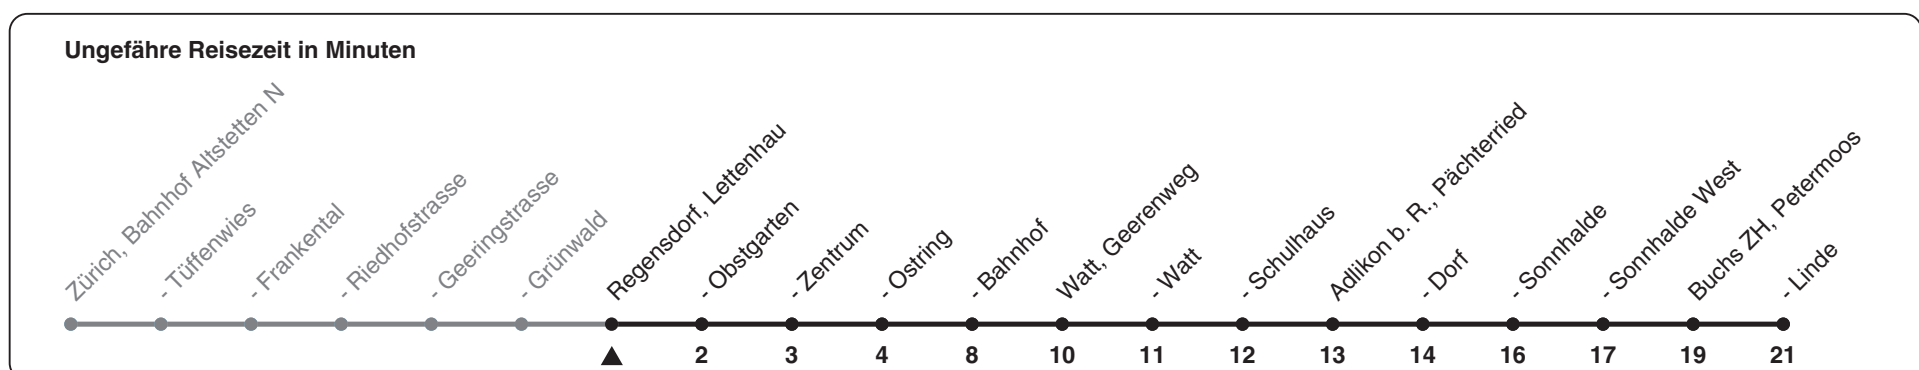

485

ZVV-Contact 0848 988 988 | zvv.ch

Zum Live-Fahrplan 

Lettenhau

Richtung Buchs ZH, Linde

via Regensdorf-Watt, Bahnhof

h	Montag - Freitag	Samstag	Sonn- und Feiertag
5			
6	00 15 30 45	00 15 30 45	19 49
7	00 15 30 45	00 15 30 45	19 49
8	00 15 30a 45	00 15 30 45	19 49
9	00a 15a 30 45	00 15 30 45	19 49
10	00 15 30 45	00 15 30 45	19 49
11	00 15 30 45	00 15 30 45	19 49
12	00 15 30 45	00 15 30 45	19 49
13	00 15 30 45	00 15 30 45	19 49
14	00 15 30 45	00 15 30 45	19 49
15	00 15a 30a 45	00 15 30 45	19 49
16	00 14 29 44 59	00 15 30 45	19 49
17	14 29 44 59	00 15 30 45	19 49b
18	14 29 44 59	00 15 30 45b	19b 49b
19	14 29 44a 59	00a 19b 49b	19b 49b
20	15 30 45b	19b 49b	19b 49b
21	00a 19b 49b	19b 49b	19b 49b
22	19b 49b	19b 49b	19b 49b
23	19b 49b	19b 49b	19b 49b
0	19b 49a	19b 49a	19b

a) bis Regensdorf-Watt, Bahnhof b) fährt auf Verlangen bis Boppelsen

Als Feiertage gelten: 25./26. Dez., 1./2. Jan., Karfreitag, Ostermontag, 1. Mai, Auffahrt, Pfingstmontag, 1. Aug.

Gültig ab 12.12.2021