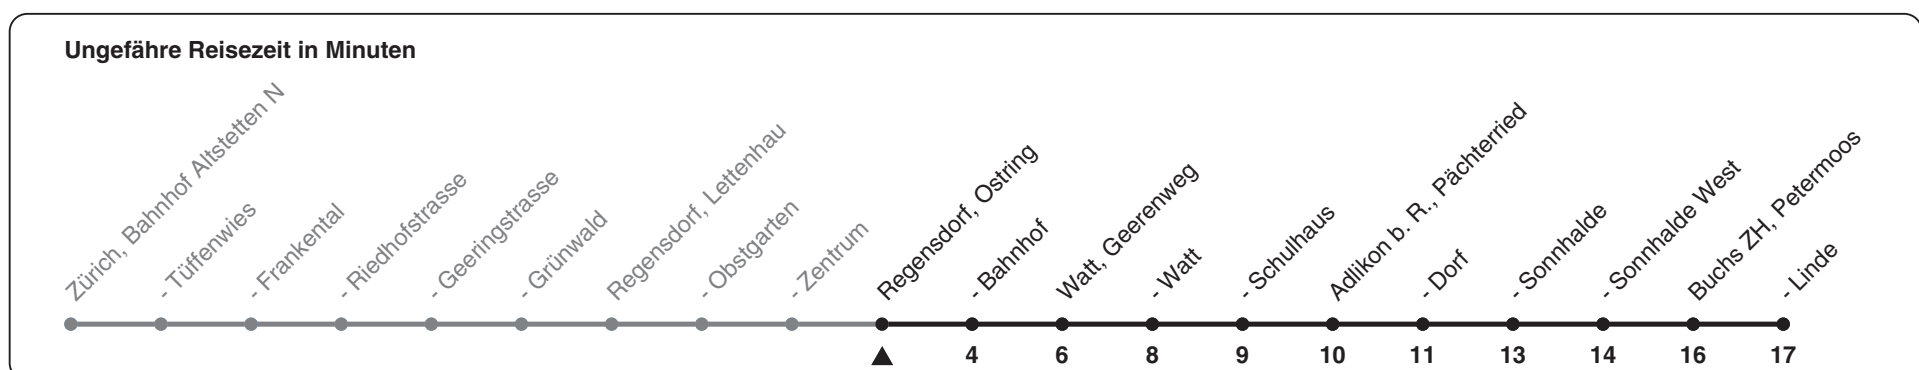

485

ZVV-Contact 0848 988 988 | zvv.ch

Zum Live-Fahrplan 

Ostring

Richtung Buchs ZH, Linde

via Regensdorf-Watt, Bahnhof

h	Montag - Freitag	Samstag	Sonn- und Feiertag
5			
6	04 19 34 49	04 19 34 49	22 52
7	04 19 34 49	04 19 34 49	22 52
8	04 19 34a 49	04 19 34 49	22 52
9	04a 19a 34 49	04 19 34 49	22 52
10	04 19 34 49	04 19 34 49	22 52
11	04 19 34 49	04 19 34 49	22 52
12	04 19 34 49	04 19 34 49	22 52
13	04 19 34 49	04 19 34 49	22 52
14	04 19 34 49	04 19 34 49	22 52
15	04 19a 34a 49	04 19 34 49	22 52
16	04 18 33 48	04 19 34 49	22 52
17	03 18 33 48	04 19 34 49	22 52b
18	03 18 33 48	04 19 34 49b	22b 52b
19	03 18 33 48a	04a 22b 52b	22b 52b
20	03 19 34 49b	22b 52b	22b 52b
21	04a 22b 52b	22b 52b	22b 52b
22	22b 52b	22b 52b	22b 52b
23	22b 52b	22b 52b	22b 52b
0	22b 52a	22b 52a	22b

a) bis Regensdorf-Watt, Bahnhof b) fährt auf Verlangen bis Boppelsen

Als Feiertage gelten: 25./26. Dez., 1./2. Jan., Karfreitag, Ostermontag, 1. Mai, Auffahrt, Pfingstmontag, 1. Aug.

Gültig ab 12.12.2021