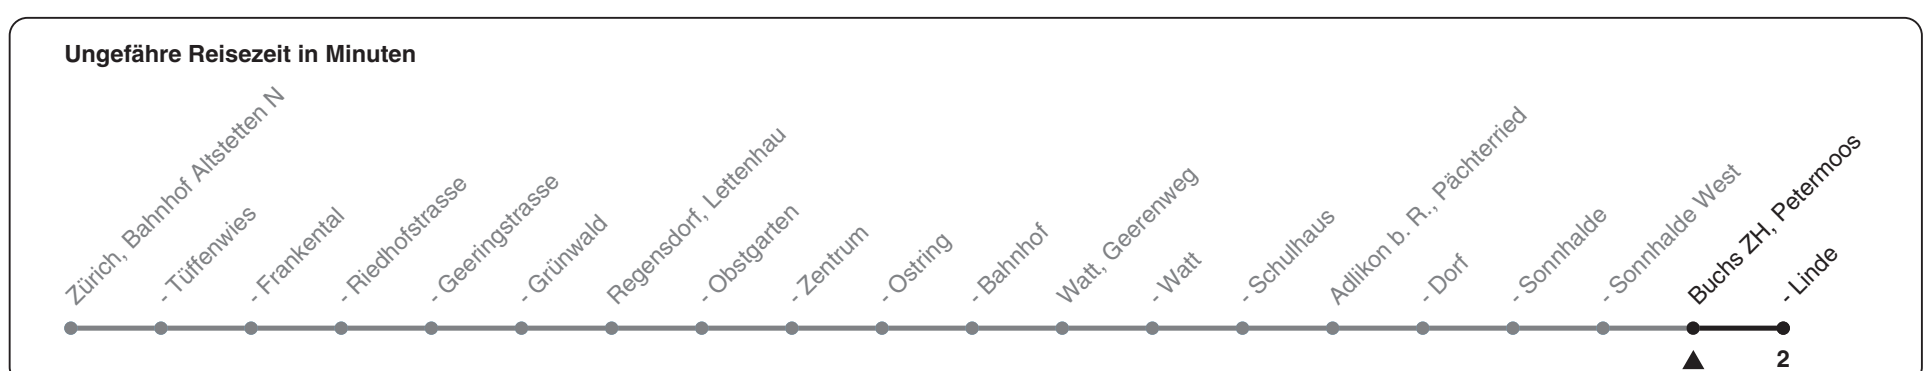

485

ZVV-Contact 0848 988 988 | zvv.ch

Zum
Live-
Fahrplan

Petermoos

Richtung Buchs ZH, Linde

h	Montag - Freitag	Samstag	Sonn- und Feiertag
5			
6	19 34 49	19 34 49	35
7	04 19 34 49	04 19 34 49	05 35
8	04 19 34 49	04 19 34 49	05 35
9	04 19 34 49	04 19 34 49	05 35
10	04 19 34 49	04 19 34 49	05 35
11	04 19 34 49	04 19 34 49	05 35
12	04 19 34 49	04 19 34 49	05 35
13	04 19 34 49	04 19 34 49	05 35
14	04 19 34 49	04 19 34 49	05 35
15	04 19 34 49	04 19 34 49	05 35
16	04 19 35 50	04 19 34 49	05 35
17	05 20 35 50	04 19 34 49	05 35
18	05 20 35 50	04 19 34 49	05a 35a
19	05 20 35 50	04a 35a	05a 35a
20	05 20 34 49	05a 35a	05a 35a
21	04a 35a	05a 35a	05a 35a
22	05a 35a	05a 35a	05a 35a
23	05a 35a	05a 35a	05a 35a
0	05a 35a	05a 35a	05a 35a

a) fährt auf Verlangen bis Boppelsen

Als Feiertage gelten: 25./26. Dez., 1./2. Jan., Karfreitag, Ostermontag, 1. Mai, Auffahrt, Pfingstmontag, 1. Aug.

Gültig ab 12.12.2021

STEIG EIN. KOMM WEITER.