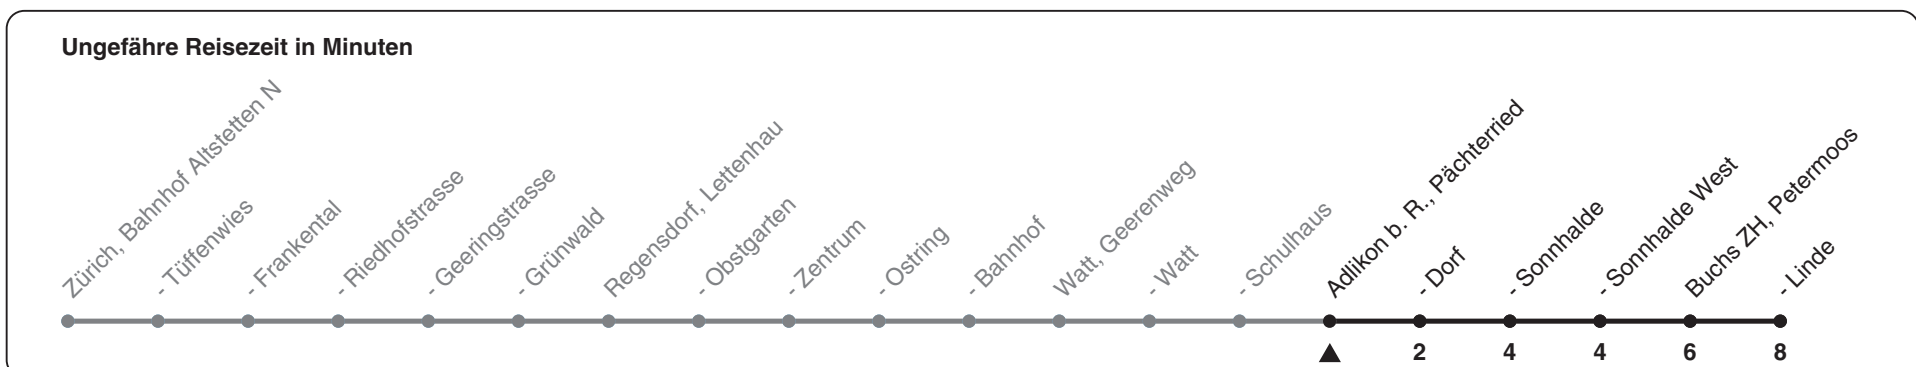

485

ZVV-Contact 0848 988 988 | zvv.ch

Zum Live-Fahrplan 

Pächterried

Richtung Buchs ZH, Linde

h	Montag - Freitag	Samstag	Sonn- und Feiertag
5			
6	13 28 43 58	13 28 43 58	30
7	13 28 43 58	13 28 43 58	00 30
8	13 28 43 58	13 28 43 58	00 30
9	13 28 43 58	13 28 43 58	00 30
10	13 28 43 58	13 28 43 58	00 30
11	13 28 43 58	13 28 43 58	00 30
12	13 28 43 58	13 28 43 58	00 30
13	13 28 43 58	13 28 43 58	00 30
14	13 28 43 58	13 28 43 58	00 30
15	13 28 43 58	13 28 43 58	00 30
16	13 29 44 59	13 28 43 58	00 30
17	09a 14 29 39a 44 59	13 28 43 58	00 30
18	09a 14 29 39a 44 59	13 28 43 58b	00b 30b
19	09a 14 29 44 59	30b	00b 30b
20	14 28 43 58b	00b 30b	00b 30b
21	30b	00b 30b	00b 30b
22	00b 30b	00b 30b	00b 30b
23	00b 30b	00b 30b	00b 30b
0	00b 30b	00b 30b	00b 30b

a) bis Adlikon b. R., Sonnhalde West b) fährt auf Verlangen bis Boppelsen

Als Feiertage gelten: 25./26. Dez., 1./2. Jan., Karfreitag, Ostermontag, 1. Mai, Auffahrt, Pfingstmontag, 1. Aug.

Gültig ab 12.12.2021