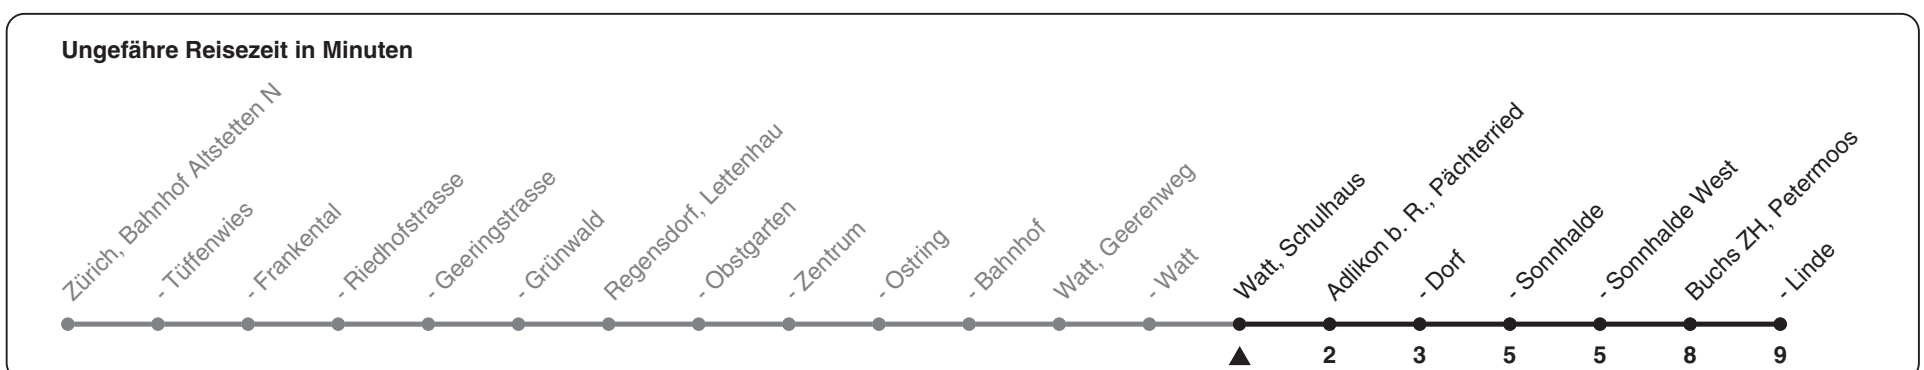

# 485

ZVV-Contact 0848 988 988 | zvv.ch

Zum Live-Fahrplan 

Schulhaus

## Richtung Buchs ZH, Linde

h	Montag - Freitag	Samstag	Sonn- und Feiertag
5			
6	12 27 42 57	12 27 42 57	29 59
7	12 27 42 57	12 27 42 57	29 59
8	12 27 42 57	12 27 42 57	29 59
9	12 27 42 57	12 27 42 57	29 59
10	12 27 42 57	12 27 42 57	29 59
11	12 27 42 57	12 27 42 57	29 59
12	12 27 42 57	12 27 42 57	29 59
13	12 27 42 57	12 27 42 57	29 59
14	12 27 42 57	12 27 42 57	29 59
15	12 27 42 57	12 27 42 57	29 59
16	12 28 43 58	12 27 42 57	29 59
17	08a 13 28 38a 43 58	12 27 42 57	29 59b
18	08a 13 28 38a 43 58	12 27 42 57b	29b 59b
19	08a 13 28 43 58	29b 59b	29b 59b
20	13 27 42 57b	29b 59b	29b 59b
21	29b 59b	29b 59b	29b 59b
22	29b 59b	29b 59b	29b 59b
23	29b 59b	29b 59b	29b 59b
0	29b	29b	29b

a) bis Adlikon b. R., Sonnhalde West      b) fährt auf Verlangen bis Boppelsen

Als Feiertage gelten: 25./26. Dez., 1./2. Jan., Karfreitag, Ostermontag, 1. Mai, Auffahrt, Pfingstmontag, 1. Aug.

Gültig ab 12.12.2021