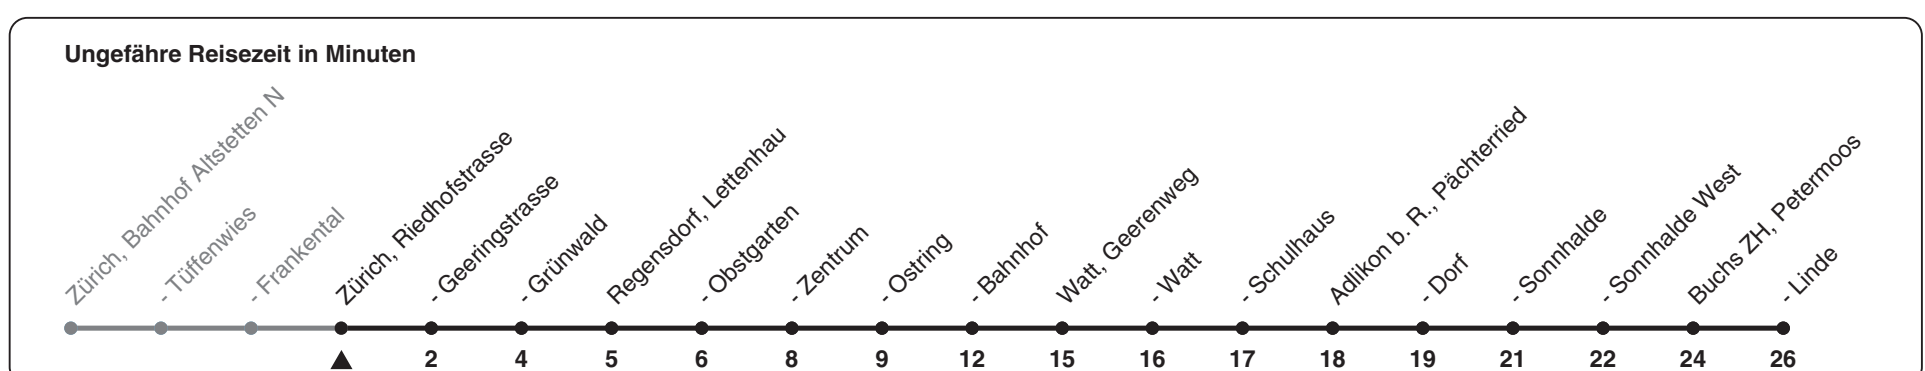

485

ZVV-Contact 0848 988 988 | zvv.ch

Zum Live-Fahrplan

Riedhofstrasse

Richtung Buchs ZH, Linde

via Regensdorf-Watt, Bahnhof

h	Montag - Freitag	Samstag	Sonn- und Feiertag
5	55	56	
6	10 25 40 55	11 26 41 56	15 45
7	10 25 40 55	11 26 41 56	15 45
8	10 25a 40 55a	11 26 41 56	15 45
9	11a 26 41 56	11 26 41 56	15 45
10	11 26 41 56	11 26 41 56	15 45
11	11 26 41 56	11 26 41 56	15 45
12	11 26 41 56	11 26 41 56	15 45
13	11 26 41 56	11 26 41 56	15 45
14	11 26 41 56	11 26 41 56	15 45
15	11a 26a 41 56	11 26 41 56	15 45
16	09 24 39 54	11 26 41 56	15 45
17	09 24 39 54	11 26 41 56	15 45b
18	09 24 39 54	11 26 41b 56a	15b 45b
19	09 24 39a 54	15b 45b	15b 45b
20	11 26 41b 56a	15b 45b	15b 45b
21	15b 45b	15b 45b	15b 45b
22	15b 45b	15b 45b	15b 45b
23	15b 45b	15b 45b	15b 45b
0	15b 45a	15b 45a	15b

a) bis Regensdorf-Watt, Bahnhof b) fährt auf Verlangen bis Boppelsen

Als Feiertage gelten: 25./26. Dez., 1./2. Jan., Karfreitag, Ostermontag, 1. Mai, Auffahrt, Pfingstmontag, 1. Aug.

Gültig ab 12.12.2021