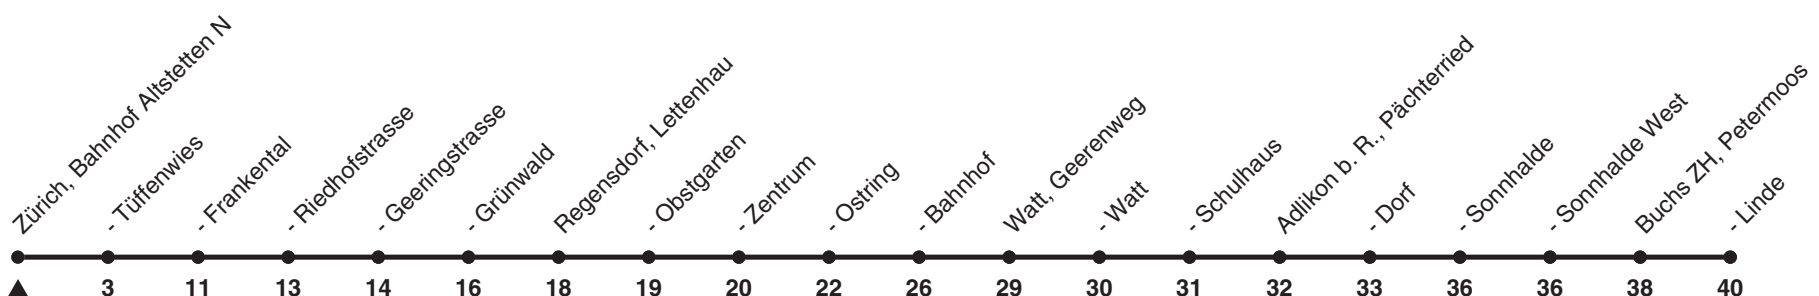

485

ZVV-Contact 0848 988 988 | zvv.ch

Zum Live-Fahrplan

Bahnhof Altstetten Nord

Richtung Buchs ZH, Linde

via Regensdorf-Watt, Bahnhof

h	Montag - Freitag	Samstag	Sonn- und Feiertag
5	41		
6	11 26 41 56		
7	11 26 41 56		
8	11a 26 41a		
9			
10			
11			
12			
13			
14			
15	58		
16	13 28 43 58		
17	13 28 43 58		
18	13 28 43 58		
19	13 28a 43		
20			
21			
22			
23			
0			

a) bis Regensdorf-Watt, Bahnhof

Als Feiertage gelten: 25./26. Dez., 1./2. Jan., Karfreitag, Ostermontag, 1. Mai, Auffahrt, Pfingstmontag, 1. Aug.

Ungefähre Reisezeit in Minuten

Gültig ab 12.12.2021

STEIG EIN. KOMM WEITER.