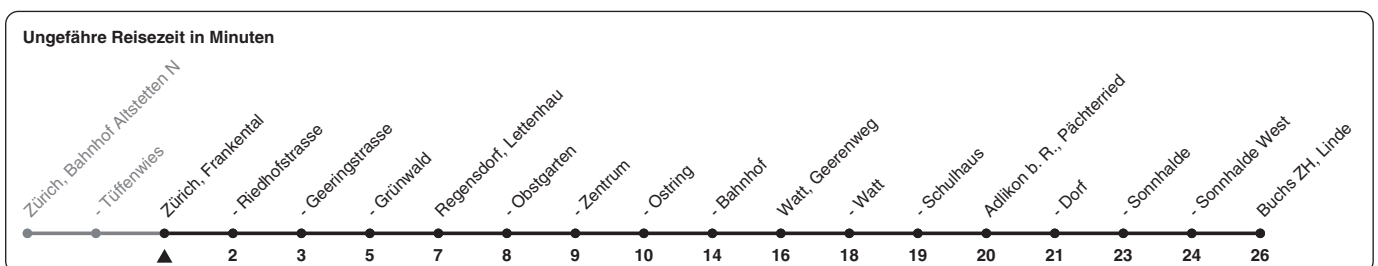

485

ZVV-Contact 0848 988 988 | zvv.ch

Zum Live-Fahrplan

Frankental

Richtung Buchs ZH, Linde

via Regensdorf-Watt, Bahnhof

h	Montag - Freitag	Samstag	Sonn- und Feiertag
5	54	54	
6	09 24 39 54	09 24 39 54	14 44
7	09 24 39 54	09 24 39 54	14 44
8	09 24a 39 54a	09 24 39 54	14 44
9	09a 24 39 54	09 24 39 54	14 44
10	09 24 39 54	09 24 39 54	14 44
11	09 24 39 54	09 24 39 54	14 44
12	09 24 39 54	09 24 39 54	14 44
13	09 24 39 54	09 24 39 54	14 44
14	09 24 39 54	09 24 39 54	14 44
15	09a 24a 39 54	09 24 39 54	14 44
16	07 22 37 52	09 24 39 54	14 44
17	07 22 37 52	09 24 39 54	14 44b
18	07 22 37 52	09 24 39b 54a	14b 44b
19	07 22 37a 52	14b 44b	14b 44b
20	09 24 39b 54a	14b 44b	14b 44b
21	14b 44b	14b 44b	14b 44b
22	14b 44b	14b 44b	14b 44b
23	14b 44b	14b 44b	14b 44b
0	14b 44a	14b 44a	14b

a) bis Regensdorf-Watt, Bahnhof b) fährt auf Verlangen bis Boppelsen

Als Feiertage gelten: 25./26. Dez., 1./2. Jan., Karfreitag, Ostermontag, 1. Mai, Auffahrt, Pfingstmontag, 1. Aug.

Gültig ab 12.12.2021