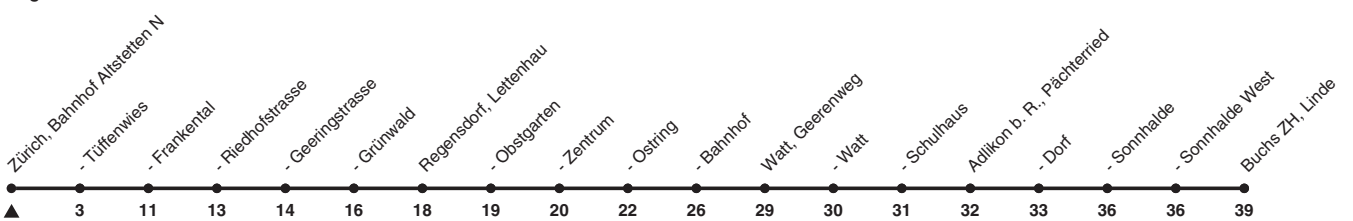

485

ZVV-Contact 0848 988 988 | zvv.ch

Zum
Live-
Fahrplan

Bahnhof Altstetten Nord

Richtung **Buchs ZH, Linde**

via **Regensdorf-Watt, Bahnhof**

h	Montag - Freitag	Samstag	Sonn- und Feiertag
5	41		
6	11 26 41 56		
7	11 26 41 56		
8	11a 26 41a		
9			
10			
11			
12			
13			
14			
15	58		
16	13 28 43 58		
17	13 28 43 58		
18	13 28 43 58		
19	13 28a 43		
20			
21			
22			
23			
0			

a) bis Regensdorf-Watt, Bahnhof

Als Feiertage gelten: 25./26. Dez., 1./2. Jan., Karfreitag, Ostermontag, 1. Mai, Auffahrt, Pfingstmontag, 1. Aug.

Ungefähre Reisezeit in Minuten

Gültig ab 12.12.2021

STEIG EIN. KOMM WEITER.