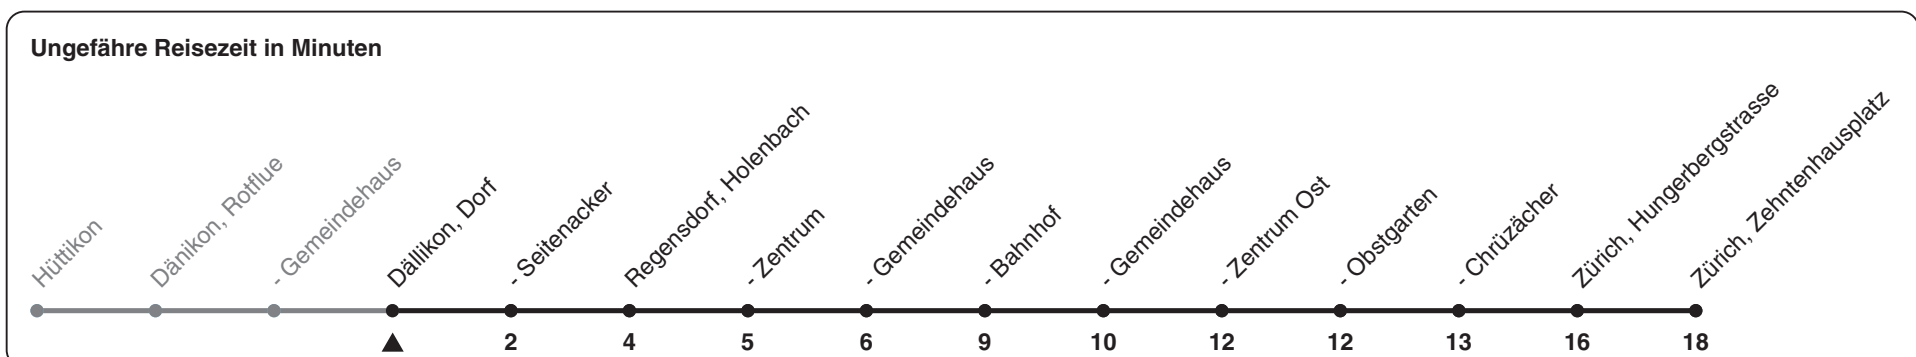

491

ZVV-Contact 0848 988 988 | zvv.ch

Zum Live-Fahrplan

Dorf

Richtung Zürich, Zehntenhausplatz

via Regensdorf-Watt, Bahnhof

h	Montag - Freitag	Samstag	Sonn- und Feiertag
5	12 57a	12 57	58
6	17a 27a 47a 57a	27 57	28 58
7	17a 27a 47a 57a	27 57	28 58
8	27a 57a	27 57	28 58
9	27a 57	27 57	28 58
10	27 57	27 57	28 58
11	27 57	27 57	28 58
12	27 57	27 57	28 58
13	27 57	27 57	28 58
14	27 57a	27 57	28 58
15	27a 57a	27 57	28 58
16	27a 57a	27 57	28 58
17	17a 27a 47a 57a	27 57	28 58
18	17a 27a 47a 57a	27 57	28 58
19	17a 27a 59a	27 58	28 58
20	28 58	28 58	28 58
21	28 58	28 58	28 58
22	28 58	28 58	28 58
23	28 58	28 58	28 58
0			

a) bis Regensdorf-Watt, Bahnhof

Als Feiertage gelten: 25./26. Dez., 1./2. Jan., Karfreitag, Ostermontag, 1. Mai, Auffahrt, Pfingstmontag, 1. Aug.

Gültig ab 12.12.2021

STEIG EIN. KOMM WEITER.