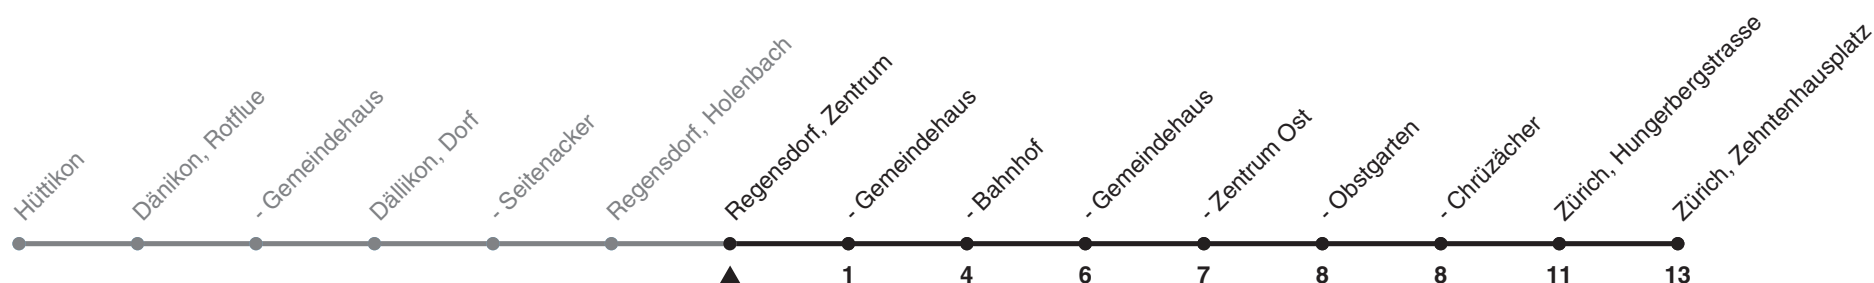

## Richtung Zürich, Zehntenhausplatz

via Regensdorf-Watt, Bahnhof

h	Montag - Freitag	Samstag	Sonn- und Feiertag
5	18	17	
6	03a 23a 33a 53a	02 32	03 33
7	03a 23a 33a 53a	02 32	03 33
8	03a 33a	02 32	03 33
9	02a 32a	02 32	03 33
10	02 32	02 32	03 33
11	02 32	02 32	03 33
12	02 32	02 32	03 33
13	02 32	02 32	03 33
14	02 32	02 32	03 33
15	02a 32a	02 32	03 33
16	02a 32a	02 32	03 33
17	02a 22a 32a 52a	02 32	03 33
18	02a 22a 32a 52a	02 32	03 33
19	02a 22a 32a	02 32	03 33
20	04a 33	03 33	03 33
21	03 33	03 33	03 33
22	03 33	03 33	03 33
23	03 33	03 33	03 33
0	03	03	03

a) bis Regensdorf-Watt, Bahnhof

Als Feiertage gelten: 25./26. Dez., 1./2. Jan., Karfreitag, Ostermontag, 1. Mai, Auffahrt, Pfingstmontag, 1. Aug.

Ungefähre Reisezeit in Minuten

Gültig ab 12.12.2021

STEIG EIN. KOMM WEITER.