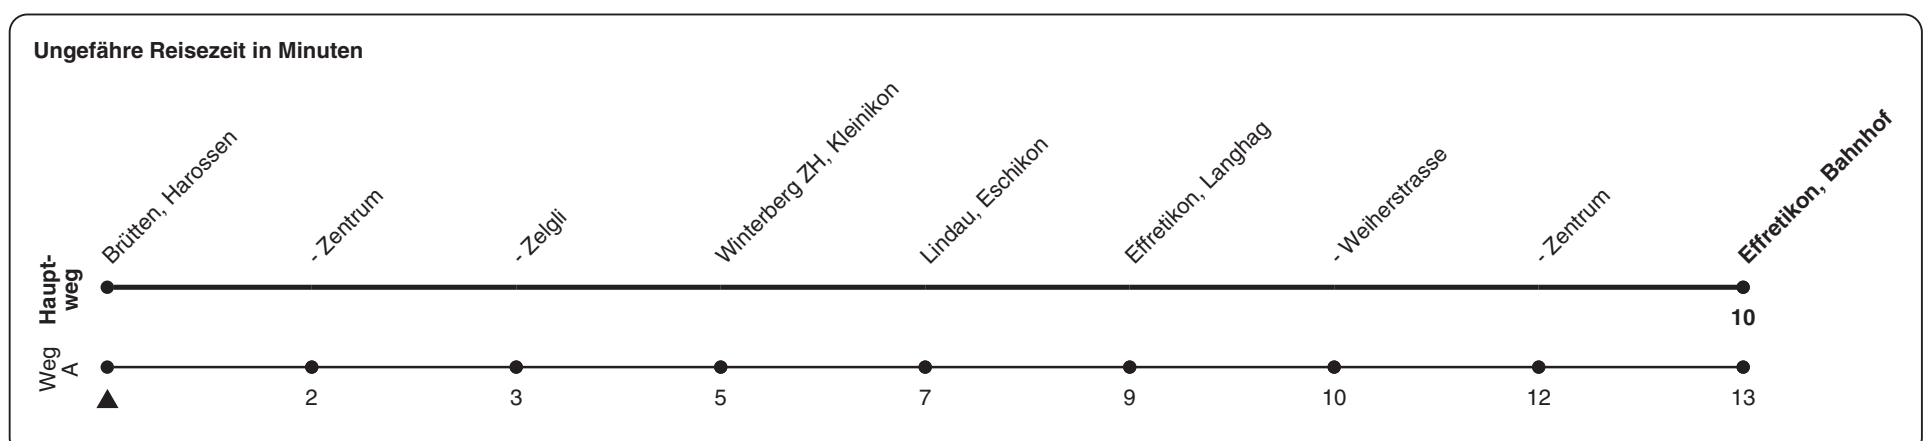

662

ZVV-Contact 0848 988 988 | zvv.ch

Zum Live-Fahrplan

Harossen

Richtung Effretikon, Bahnhof

h	Montag - Freitag	Samstag	Sonn- und Feiertag
5			
6	21A 51A		
7	21A 51A		
8			
9			
10			
11			
12			
13			
14			
15			
16			
17	10a 40a		
18	10a 40a		
19	10a		
20			
21			
22			
23			
0			

A) fährt Weg A a) an der Haltestelle Brütten, Harossen Richtung Winterthur einsteigen

Als Feiertage gelten: 25./26. Dez., 1./2. Jan., Karfreitag, Ostermontag, 1. Mai, Auffahrt, Pfingstmontag, 1. Aug.

Gültig ab 12.12.2021