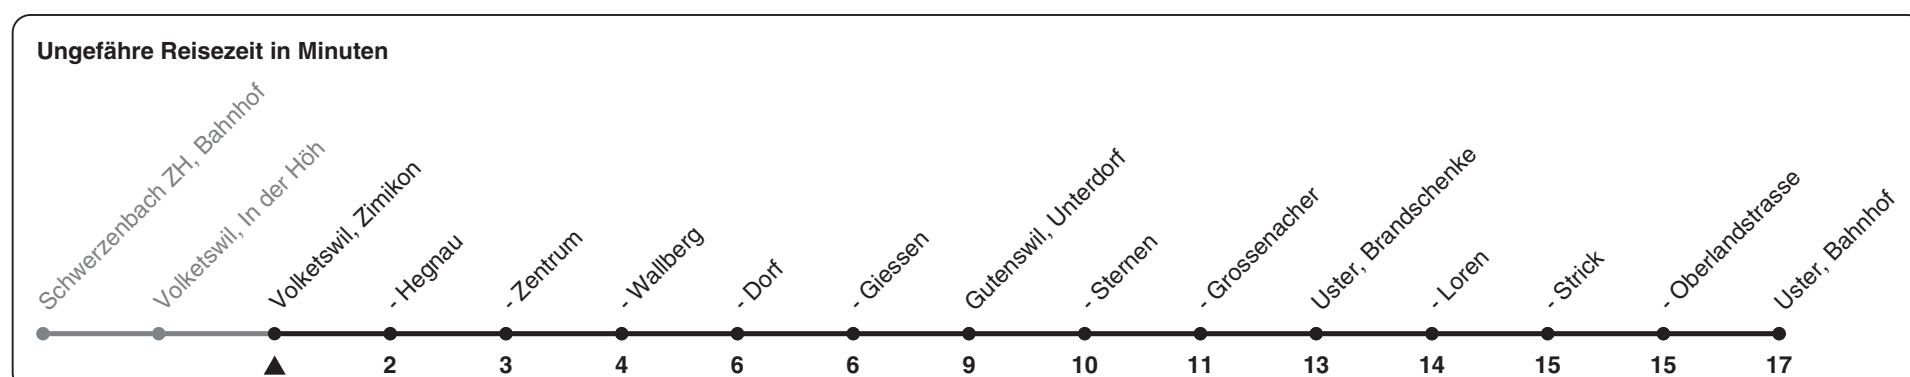

a) bis Gutenswil, Grossenacher

Als Feiertage gelten: 25./26. Dez., 1./2. Jan., Karfreitag, Ostermontag, 1. Mai, Auffahrt, Pfingstmontag, 1. Aug.

Gültig ab 12.12.2021

STEIG EIN. KOMM WEITER.