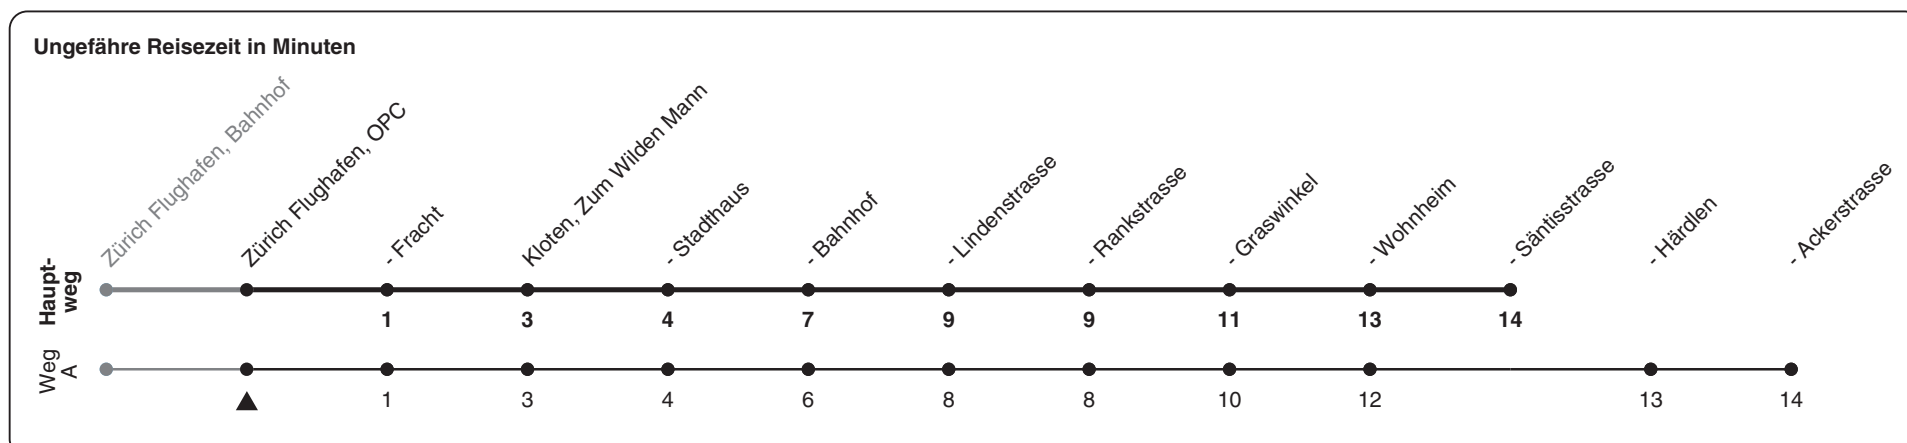

733

ZVV-Contact 0848 988 988 | zvv.ch

Zum Live-Fahrplan

OPC

Richtung Kloten, Graswinkel

h	Montag - Freitag	Samstag	Sonn- und Feiertag
5	33	33	34A
6	03 33 48	03 33	04A 34A
7	03 18 33 48	03 33	04A 34A
8	03 33	03 33	04A 34A
9	03 33	03 33	04A 34A
10	03 33	03 33	04A 34A
11	03 33	03 33	04A 34A
12	03 33	03 33	04A 34A
13	03 33	03 33	04A 34A
14	03 33	03 33	04A 34A
15	03 33	03 33	04A 34A
16	03 33 48	03 33	04A 34A
17	03 18 33 48	03 33	04A 34A
18	03 18 33 48	03 33	04A 34A
19	03 18 33	03 34A	04A 34A
20	03 33	04A 34A	04A 34A
21	03 34A	04A 34A	04A 34A
22	04A 34A	04A 34A	04A 34A
23	04A 34A	04A 34A	04A 34A
0	04A 34A	04A 34A	04A 34A

A) fährt Weg A

Als Feiertage gelten: 25./26. Dez., 1./2. Jan., Karfreitag, Ostermontag, 1. Mai, Auffahrt, Pfingstmontag, 1. Aug.

Gültig ab 12.12.2021

STEIG EIN. KOMM WEITER.