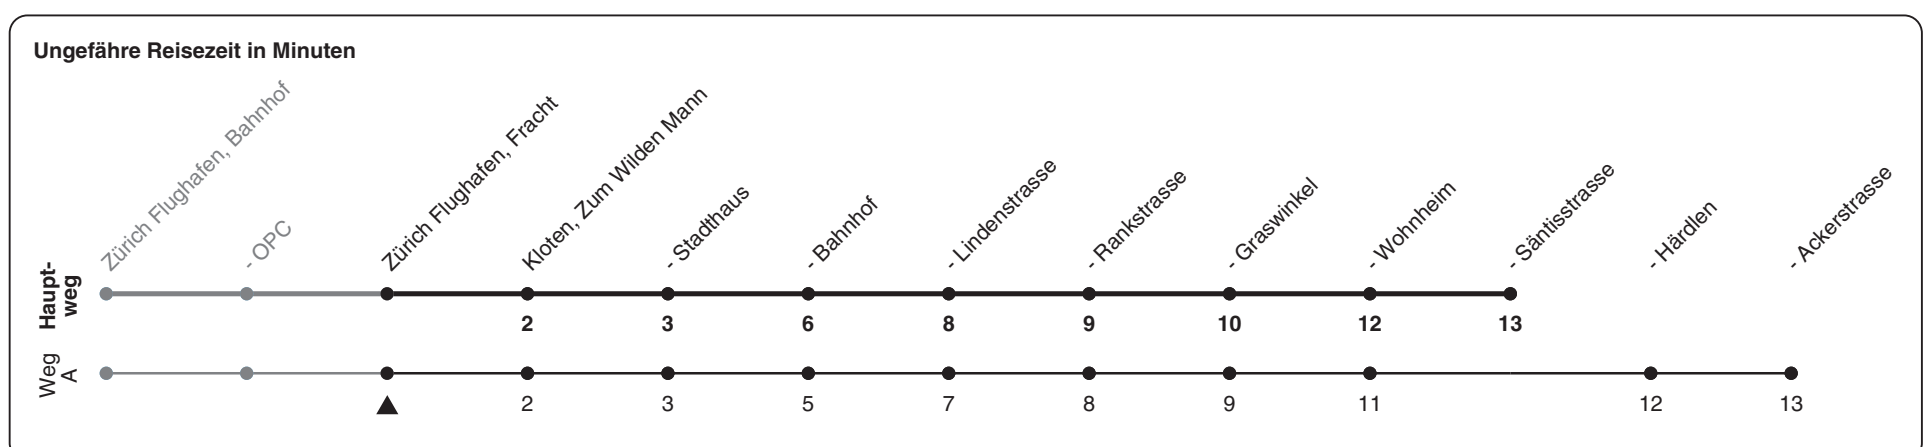

# 733

ZVV-Contact 0848 988 988 | zvv.ch

Zum Live-Fahrplan

Fracht

## Richtung Kloten, Graswinkel

h	Montag - Freitag	Samstag	Sonn- und Feiertag
5	34	34	35A
6	04 34 49	04 34	05A 35A
7	04 19 34 49	04 34	05A 35A
8	04 34	04 34	05A 35A
9	04 34	04 34	05A 35A
10	04 34	04 34	05A 35A
11	04 34	04 34	05A 35A
12	04 34	04 34	05A 35A
13	04 34	04 34	05A 35A
14	04 34	04 34	05A 35A
15	04 34	04 34	05A 35A
16	04 34 49	04 34	05A 35A
17	04 19 34 49	04 34	05A 35A
18	04 19 34 49	04 34	05A 35A
19	04 19 34	04 35A	05A 35A
20	04 34	05A 35A	05A 35A
21	04 35A	05A 35A	05A 35A
22	05A 35A	05A 35A	05A 35A
23	05A 35A	05A 35A	05A 35A
0	05A 35A	05A 35A	05A 35A

A) fährt Weg A

Als Feiertage gelten: 25./26. Dez., 1./2. Jan., Karfreitag, Ostermontag, 1. Mai, Auffahrt, Pfingstmontag, 1. Aug.

Gültig ab 12.12.2021

STEIG EIN. KOMM WEITER.