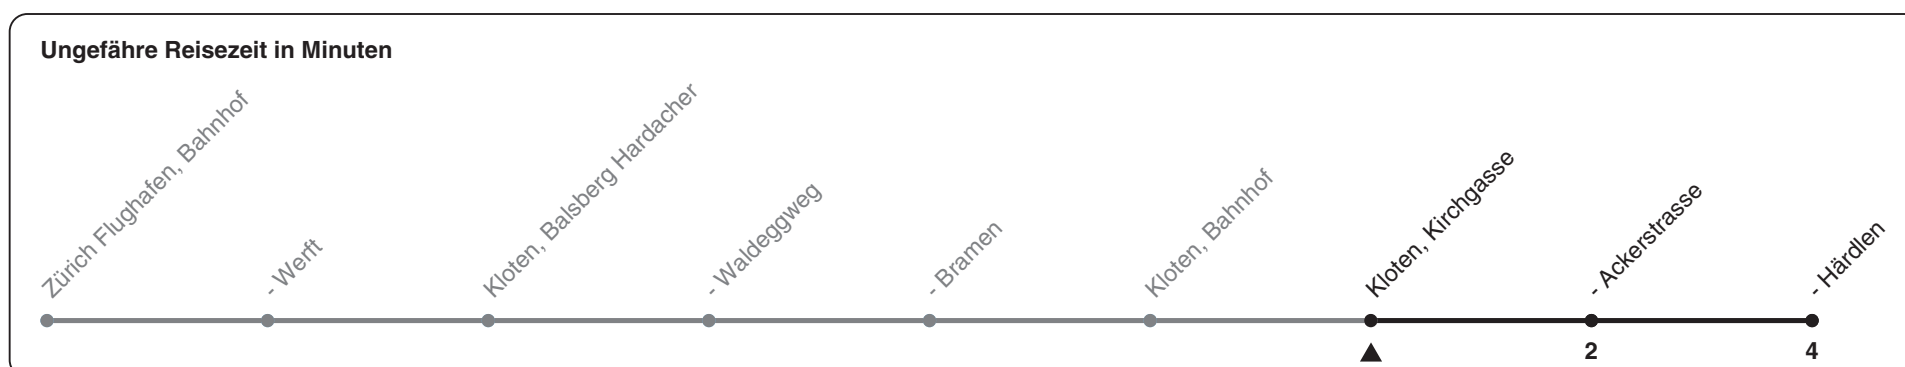

735

ZVV-Contact 0848 988 988 | zvv.ch

Zum Live-Fahrplan

Kirchgasse

Richtung Kloten, Händlen

h	Montag - Freitag	Samstag	Sonn- und Feiertag
5			
6	11 41		
7	11 41	41	
8	11 41	11 41	
9	11 41	11 41	
10	11 41	11 41	
11	11 41	11 41	
12	11 41	11 41	
13	11 41	11 41	
14	11 41	11 41	
15	11 41	11 41	
16	11 41	11 41	
17	11 41	11 41	
18	11 41	11 41	
19	11 41	11	
20	11 41		
21	11		
22			
23			
0			

Als Feiertage gelten: 25./26. Dez., 1./2. Jan., Karfreitag, Ostermontag, 1. Mai, Auffahrt, Pfingstmontag, 1. Aug.

Gültig ab 12.12.2021

STEIG EIN. KOMM WEITER.