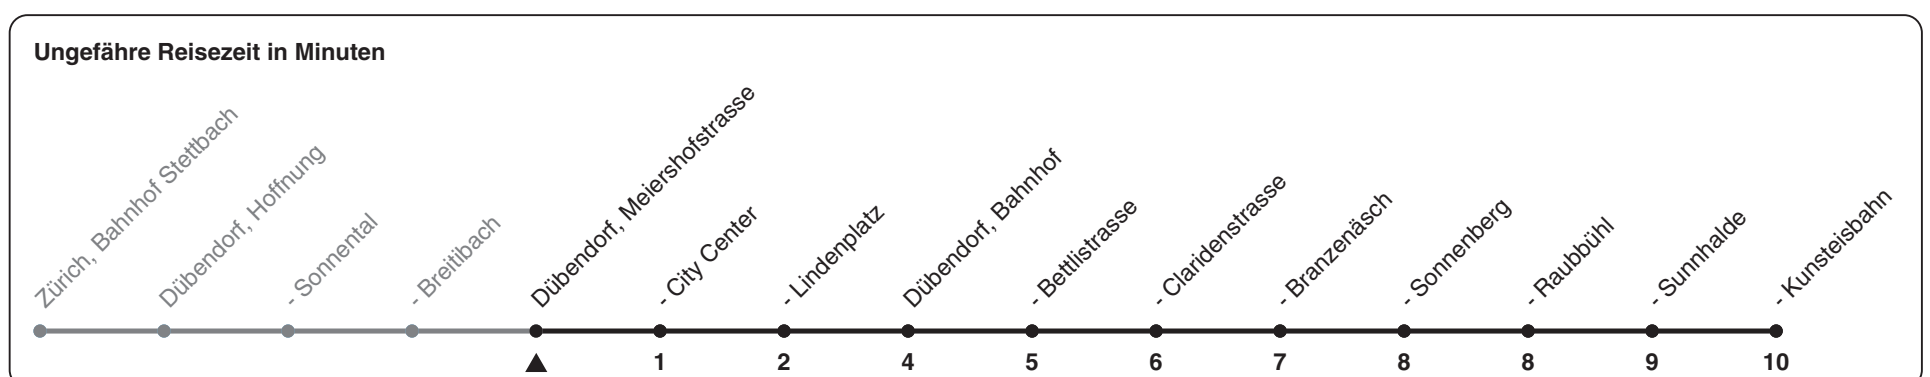

752

ZVV-Contact 0848 988 988 | zvv.ch

Zum Live-Fahrplan

Meiershofstrasse

Richtung **Dübendorf, Kunsteisbahn**

h	Montag - Freitag	Samstag	Sonn- und Feiertag
5	55	48a	
6	03a 10 18a 25 33a 40 48a 55	03 18a 33 48a	
7	03a 10 18a 25 33a 40 48a 55	03 18a 33 48a	18ab 33 48ab
8	03a 10 19a 26a 34 41a 49a 56a	03 19a 34 41a 49a 56a	03 18ab 33 48ab
9	04 11a 19a 26a 34 41a 49a 56a	04 11a 19a 26a 34 41a 49a 56a	03 18ab 33 48ab
10	04 11a 19a 26a 34 41a 49a 56a	04 11a 19a 26a 34 41a 49a 56a	03 18ab 33 48ab
11	04 11a 19a 26a 34 41a 49a 56a	04 11a 19a 26a 34 41a 49a 56a	03 18ab 33 48ab
12	04 11a 19a 26a 34 41a 49a 56a	04 11a 19a 26a 34 41a 49a 56a	03 18ab 33 48ab
13	04 11a 19a 26a 34 41a 49a 56a	04 11a 19a 26a 34 41a 49a 56a	03 18ab 33 48ab
14	04 11a 19a 26a 34 41a 49a 56a	04 11a 19a 26a 34 41a 49a 56a	03 18ab 33 48ab
15	04 11a 19a 26a 34 41a 49a 56	04 11a 19a 26a 34 41a 49a 56a	03 18ab 33 48ab
16	03a 11 18a 25 33a 40 48a 55	04 11a 19a 26a 34 41a 49a 56a	03 18ab 33 48ab
17	03a 10 18a 25 33a 40 48a 55	04 11a 19a 26a 34 41a 49a 56a	03 18ab 33 48ab
18	03a 10 18a 25 33a 40 48a 55	04 11a 19a 26a 34 41a 49a 56a	03 18ab 33 48ab
19	03a 10 18a 25 33a 40 48a 55a	03 18a 33 48a	03 18ab 33 48ab
20	03 18ab 33 48ab	03 18ab 33 48ab	03 18ab 33 48ab
21	03 18ab 33 48ab	03 18ab 33 48ab	03 18ab 33 48ab
22	03 18ab 33 48ab	03 18ab 33 48ab	03 18ab 33 48ab
23	03 18ab 33 48ab	03 18ab 33 48ab	03 18ab 33 48ab
0	03 22a	03 22a	03 22a

a) bis Dübendorf, Bahnhof b) fährt ab Dübendorf, Bhf. weiter als Linie 756 nach Dübendorf, Gfenn

Als Feiertage gelten: 25./26. Dez., 1./2. Jan., Karfreitag, Ostermontag, 1. Mai, Auffahrt, Pfingstmontag, 1. Aug.