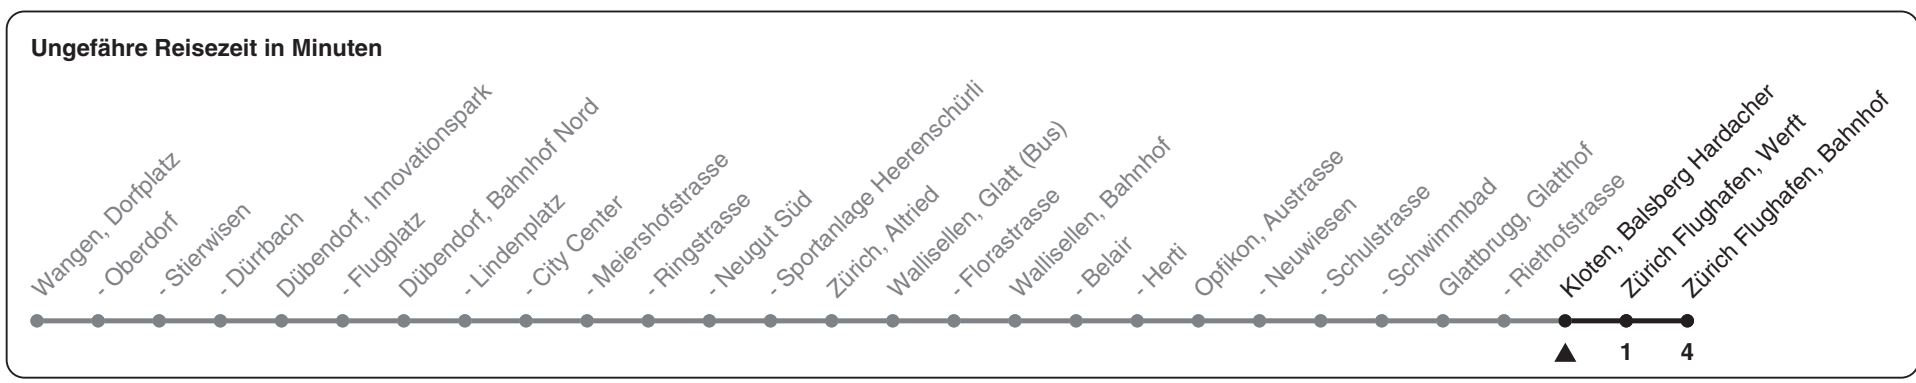

759

ZVV-Contact 0848 988 988 | zvv.ch

Zum Live-Fahrplan 

Balsberg Hardacher

Richtung Zürich Flughafen, Bahnhof

h	Montag - Freitag	Samstag	Sonn- und Feiertag
5	07 22 42 57	04 34	06 36
6	12 27 42 57	04 34 54	06 36
7	12 29 44 59	09 24 39 54	06 36
8	14 29 44 57	09 24 39 54	06 36
9	12 27 42 57	09 24 39 54	06 36
10	12 27 42 57	12 27 42 57	06 36
11	12 27 42 57	12 27 42 57	06 36
12	12 27 42 57	12 27 42 57	06 36
13	12 27 42 57	12 27 42 57	06 36
14	12 27 42 57	12 27 42 57	06 36
15	12 27 42 57	12 27 42 57	06 36
16	12 27 42 57	12 27 42 57	06 36
17	14 29 44 59	12 27 42 57	06 36
18	14 29 44 59	12 27 42 57	06 36
19	12 27 42 57	12 27 42 57	06 36
20	12 27 42 57	12 27 42 57	06 36
21	12 36	12 36	06 36
22	06 36	06 36	06 36
23	06 36	06 36	06 36
0	06	06	06

Als Feiertage gelten: 25./26. Dez., 1./2. Jan., Karfreitag, Ostermontag, 1. Mai, Auffahrt, Pfingstmontag, 1. Aug.

Gültig ab 12.12.2021

STEIG EIN. KOMM WEITER.