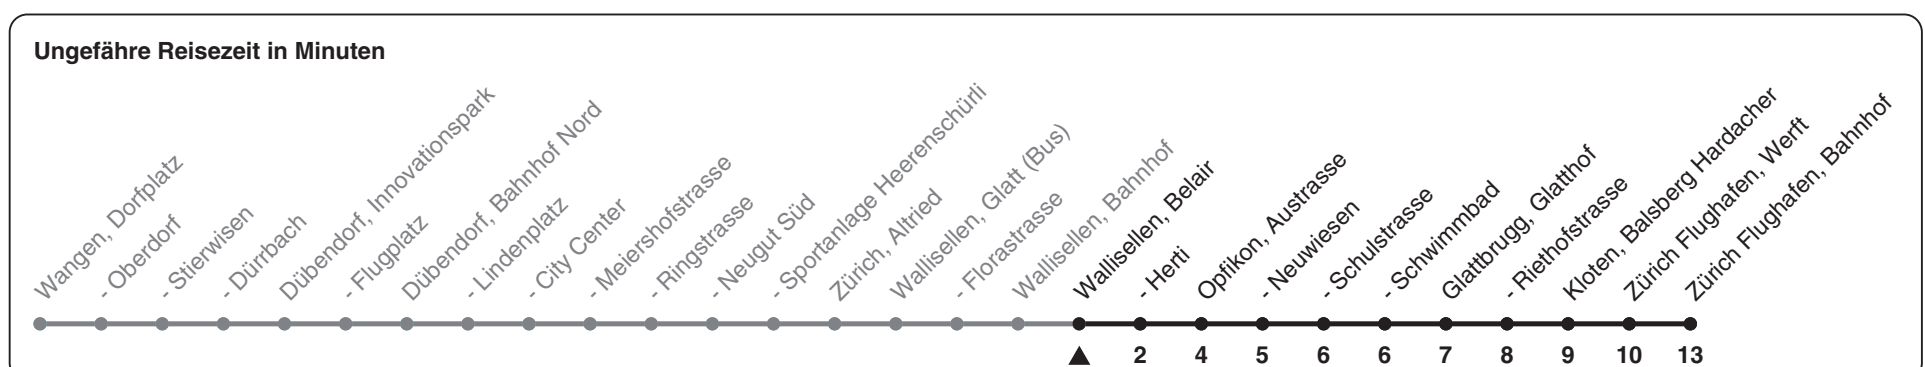

# 759

ZVV-Contact 0848 988 988 | zvv.ch

Zum Live-Fahrplan

Belair

## Richtung Zürich Flughafen, Bahnhof

h	Montag - Freitag	Samstag	Sonn- und Feiertag
4	59	56	58
5	14 33 48	26 56	28 58
6	03 18 33 48	26 46	28 58
7	03 19 34 49	01 16 31 46	28 58
8	04 19 34 48	01 16 31 46	28 58
9	03 18 33 48	01 16 31 46	28 58
10	03 18 33 48	03 18 33 48	28 58
11	03 18 33 48	03 18 33 48	28 58
12	03 18 33 48	03 18 33 48	28 58
13	03 18 33 48	03 18 33 48	28 58
14	03 18 33 48	03 18 33 48	28 58
15	03 18 33 48	03 18 33 48	28 58
16	03 18 33 48	03 18 33 48	28 58
17	03 18 33 48	03 18 33 48	28 58
18	03 18 33 48	03 18 33 48	28 58
19	03 18 33 48	03 18 33 48	28 58
20	03 18 33 48	03 18 33 48	28 58
21	03 28 58	03 28 58	28 58
22	28 58	28 58	28 58
23	28 58	28 58	28 58
0			

Als Feiertage gelten: 25./26. Dez., 1./2. Jan., Karfreitag, Ostermontag, 1. Mai, Auffahrt, Pfingstmontag, 1. Aug.

Gültig ab 12.12.2021

STEIG EIN. KOMM WEITER.