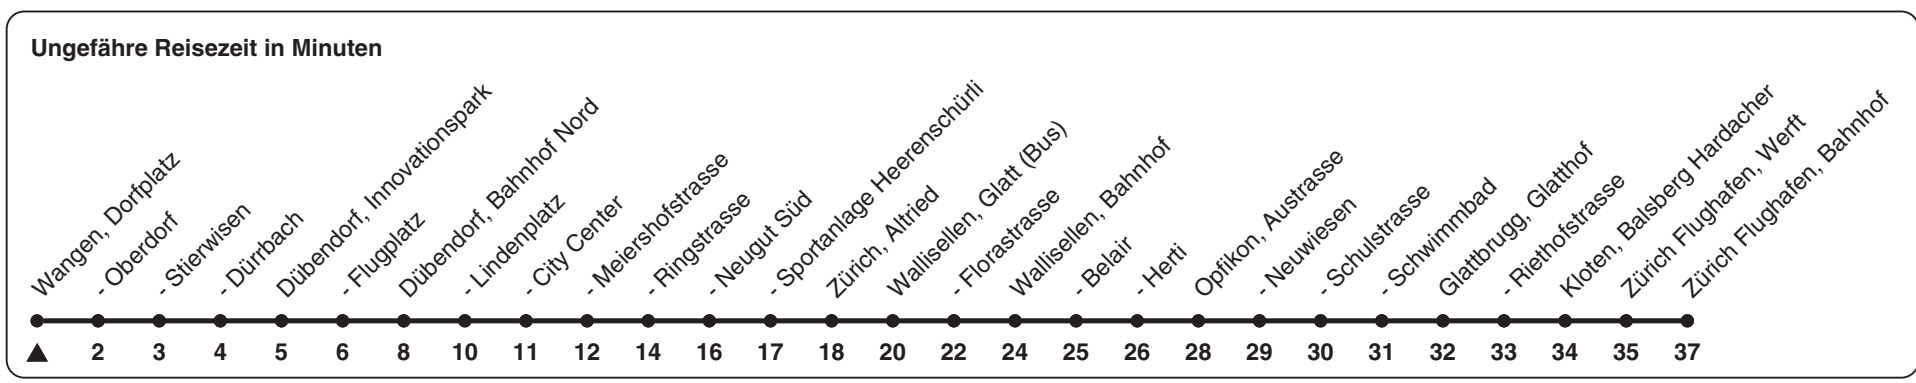

# 759

ZVV-Contact 0848 988 988 | zvv.ch

Zum Live-Fahrplan 

Dorfplatz

## Richtung Zürich Flughafen, Bahnhof

h	Montag - Freitag	Samstag	Sonn- und Feiertag
4	53		
5	08 23 38 53	05 35	08 38
6	08 23 38 51	05 25 40 55	08 38
7	06 21 36 51	10 25 40 55	08 38
8	06 21 38 53	10 25 40 55	08 38
9	08 23 38 53	10 25 38 53	08 38
10	08 23 38 53	08 23 38 53	08 38
11	08 23 38 53	08 23 38 53	08 38
12	08 23 38 53	08 23 38 53	08 38
13	08 23 38 53	08 23 38 53	08 38
14	08 23 38 53	08 23 38 53	08 38
15	08 23 38 53	08 23 38 53	08 38
16	08 23 37 52	08 23 38 53	08 38
17	07 22 37 52	08 23 38 53	08 38
18	07 22 38 53	08 23 38 53	08 38
19	08 23 38 53	08 23 38 53	08 38
20	08 23 38	08 23 38	08 38
21	08 38	08 38	08 38
22	08 38	08 38	08 38
23	08 38	08 38	08 38
0			

Als Feiertage gelten: 25./26. Dez., 1./2. Jan., Karfreitag, Ostermontag, 1. Mai, Auffahrt, Pfingstmontag, 1. Aug.

Gültig ab 12.12.2021

STEIG EIN. KOMM WEITER.