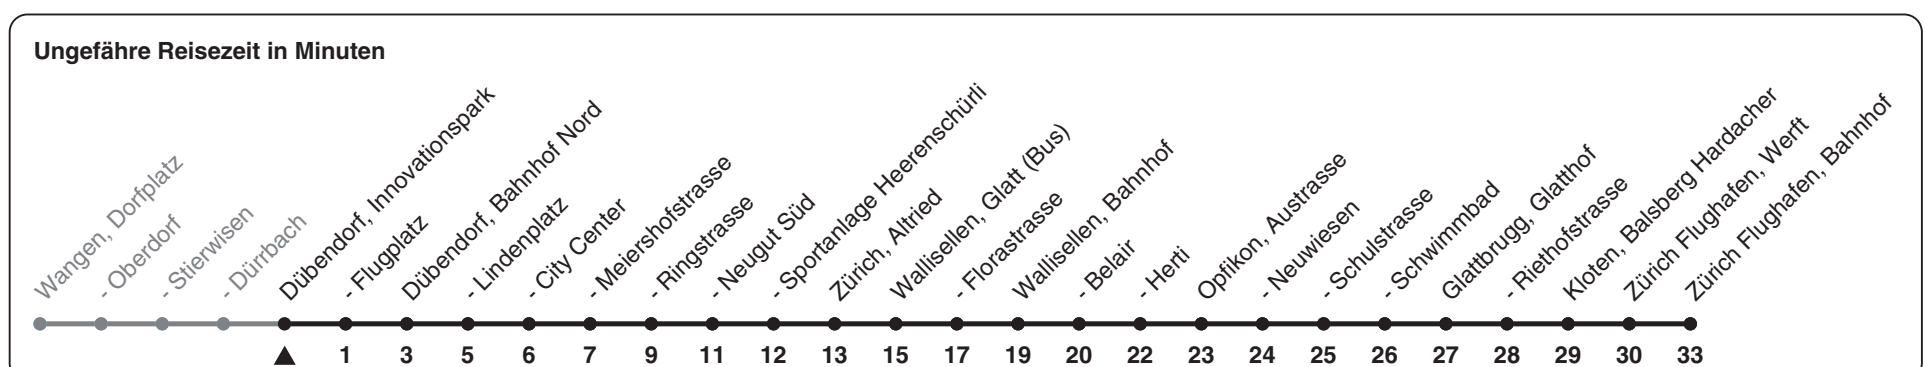

# 759

ZVV-Contact 0848 988 988 | zvv.ch

Zum Live-Fahrplan

Innovationspark

## Richtung Zürich Flughafen, Bahnhof

h	Montag - Freitag	Samstag	Sonn- und Feiertag
4	42 57	39	42
5	13 28 43 58	09 39	12 42
6	13 28 43 56	09 29 44 59	12 42
7	11 26 41 56	14 29 44 59	12 42
8	11 26 43 58	14 29 44 59	12 42
9	13 28 43 58	14 29 43 58	12 42
10	13 28 43 58	13 28 43 58	12 42
11	13 28 43 58	13 28 43 58	12 42
12	13 28 43 58	13 28 43 58	12 42
13	13 28 43 58	13 28 43 58	12 42
14	13 28 43 58	13 28 43 58	12 42
15	13 28 43 58	13 28 43 58	12 42
16	13 28 42 57	13 28 43 58	12 42
17	12 27 42 57	13 28 43 58	12 42
18	12 27 43 58	13 28 43 58	12 42
19	13 28 43 58	13 28 43 58	12 42
20	13 28 43	13 28 43	12 42
21	12 42	12 42	12 42
22	12 42	12 42	12 42
23	12 42	12 42	12 42
0			

Als Feiertage gelten: 25./26. Dez., 1./2. Jan., Karfreitag, Ostermontag, 1. Mai, Auffahrt, Pfingstmontag, 1. Aug.

Gültig ab 12.12.2021

STEIG EIN. KOMM WEITER.