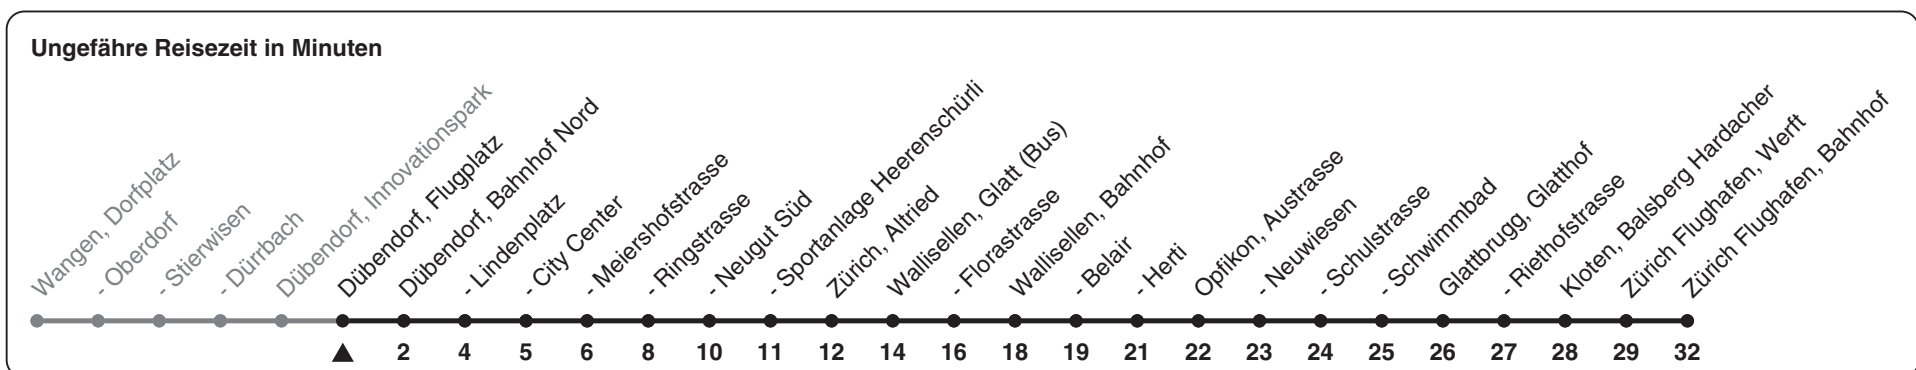

# 759

ZVV-Contact 0848 988 988 | zvv.ch

Zum Live-Fahrplan 

Flugplatz

## Richtung Zürich Flughafen, Bahnhof

h	Montag - Freitag	Samstag	Sonn- und Feiertag
4	43 58	40	43
5	14 29 44 59	10 40	13 43
6	14 29 44 57	10 30 45	13 43
7	12 27 42 57	00 15 30 45	13 43
8	12 27 44 59	00 15 30 45	13 43
9	14 29 44 59	00 15 30 44 59	13 43
10	14 29 44 59	14 29 44 59	13 43
11	14 29 44 59	14 29 44 59	13 43
12	14 29 44 59	14 29 44 59	13 43
13	14 29 44 59	14 29 44 59	13 43
14	14 29 44 59	14 29 44 59	13 43
15	14 29 44 59	14 29 44 59	13 43
16	14 29 43 58	14 29 44 59	13 43
17	13 28 43 58	14 29 44 59	13 43
18	13 28 44 59	14 29 44 59	13 43
19	14 29 44 59	14 29 44 59	13 43
20	14 29 44	14 29 44	13 43
21	13 43	13 43	13 43
22	13 43	13 43	13 43
23	13 43	13 43	13 43
0			

Als Feiertage gelten: 25./26. Dez., 1./2. Jan., Karfreitag, Ostermontag, 1. Mai, Auffahrt, Pfingstmontag, 1. Aug.

Gültig ab 12.12.2021

STEIG EIN. KOMM WEITER.