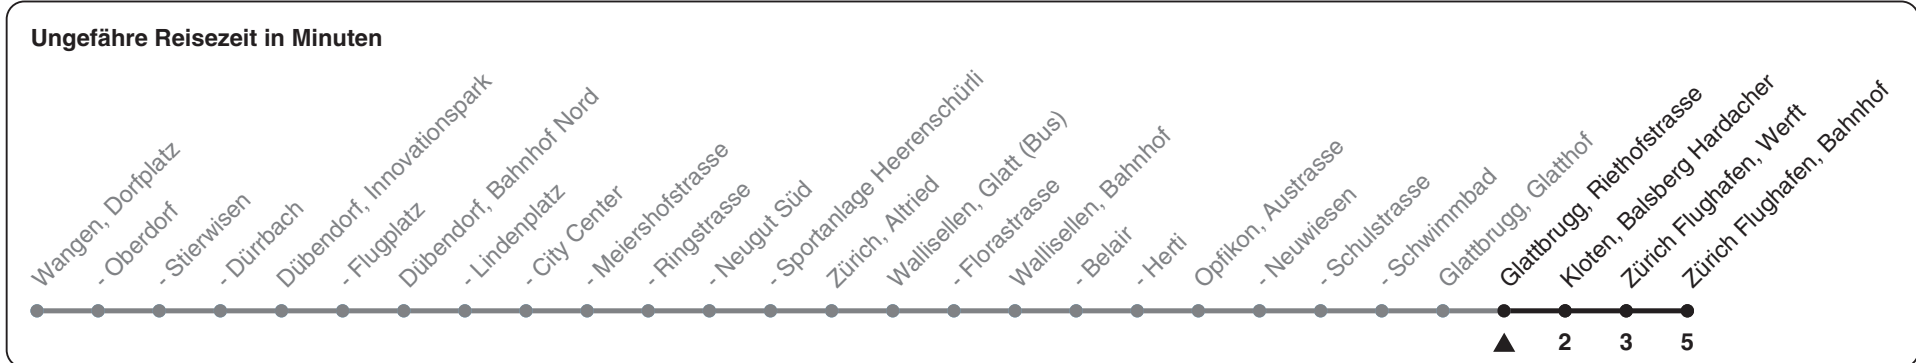

759

ZVV-Contact 0848 988 988 | zvv.ch

Zum Live-Fahrplan 

Riethofstrasse

Richtung Zürich Flughafen, Bahnhof

h	Montag - Freitag	Samstag	Sonn- und Feiertag
5	06 21 41 56	03 33	05 35
6	11 26 41 56	03 33 53	05 35
7	11 28 43 58	08 23 38 53	05 35
8	13 28 43 56	08 23 38 53	05 35
9	11 26 41 56	08 23 38 53	05 35
10	11 26 41 56	11 26 41 56	05 35
11	11 26 41 56	11 26 41 56	05 35
12	11 26 41 56	11 26 41 56	05 35
13	11 26 41 56	11 26 41 56	05 35
14	11 26 41 56	11 26 41 56	05 35
15	11 26 41 56	11 26 41 56	05 35
16	11 26 41 56	11 26 41 56	05 35
17	12 27 42 57	11 26 41 56	05 35
18	12 27 42 57	11 26 41 56	05 35
19	11 26 41 56	11 26 41 56	05 35
20	11 26 41 56	11 26 41 56	05 35
21	11 35	11 35	05 35
22	05 35	05 35	05 35
23	05 35	05 35	05 35
0	05	05	05

Als Feiertage gelten: 25./26. Dez., 1./2. Jan., Karfreitag, Ostermontag, 1. Mai, Auffahrt, Pfingstmontag, 1. Aug.

Gültig ab 12.12.2021

STEIG EIN. KOMM WEITER.