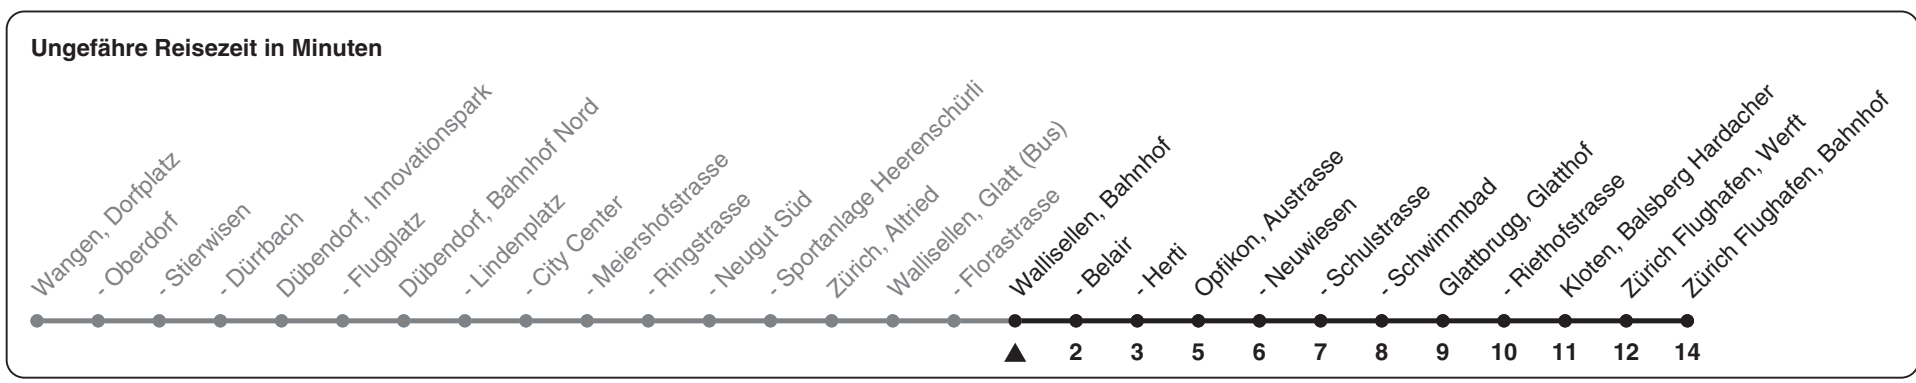

759

ZVV-Contact 0848 988 988 | zvv.ch

Zum Live-Fahrplan

Bahnhof

Richtung Zürich Flughafen, Bahnhof

h	Montag - Freitag	Samstag	Sonn- und Feiertag
4	58	55	57
5	13 32 47	25 55	27 57
6	02 17 32 47	25 45	27 57
7	02 18 33 48	00 15 30 45	27 57
8	03 18 33 47	00 15 30 45	27 57
9	02 17 32 47	00 15 30 45	27 57
10	02 17 32 47	02 17 32 47	27 57
11	02 17 32 47	02 17 32 47	27 57
12	02 17 32 47	02 17 32 47	27 57
13	02 17 32 47	02 17 32 47	27 57
14	02 17 32 47	02 17 32 47	27 57
15	02 17 32 47	02 17 32 47	27 57
16	02 17 32 47	02 17 32 47	27 57
17	02 17 32 47	02 17 32 47	27 57
18	02 17 32 47	02 17 32 47	27 57
19	02 17 32 47	02 17 32 47	27 57
20	02 17 32 47	02 17 32 47	27 57
21	02 27 57	02 27 57	27 57
22	27 57	27 57	27 57
23	27 57	27 57	27 57
0			

Als Feiertage gelten: 25./26. Dez., 1./2. Jan., Karfreitag, Ostermontag, 1. Mai, Auffahrt, Pfingstmontag, 1. Aug.

Gültig ab 12.12.2021

STEIG EIN. KOMM WEITER.