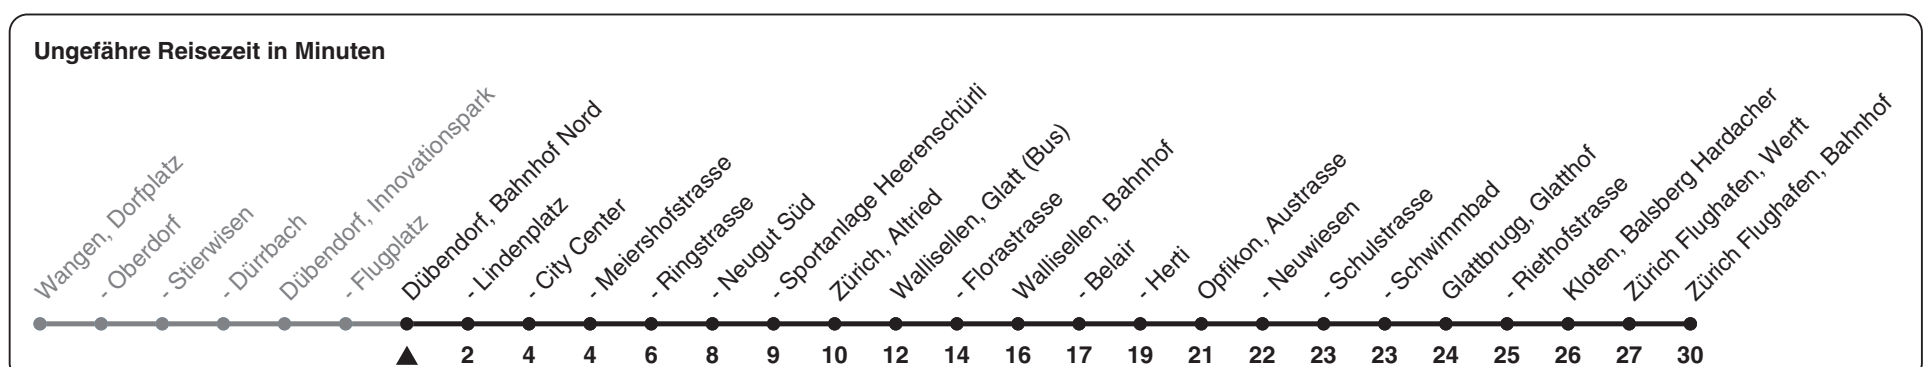

759

ZVV-Contact 0848 988 988 | zvv.ch

Zum Live-Fahrplan

Bahnhof Nord

Richtung Zürich Flughafen, Bahnhof

h	Montag - Freitag	Samstag	Sonn- und Feiertag
4	45	42	44
5	00 16 31 46	12 42	14 44
6	01 16 31 46	12 32 47	14 44
7	01 16 31 46	02 17 32 47	14 44
8	01 16 31 46	02 17 32 47	14 44
9	01 16 31 46	02 17 32 46	14 44
10	01 16 31 46	01 16 31 46	14 44
11	01 16 31 46	01 16 31 46	14 44
12	01 16 31 46	01 16 31 46	14 44
13	01 16 31 46	01 16 31 46	14 44
14	01 16 31 46	01 16 31 46	14 44
15	01 16 31 46	01 16 31 46	14 44
16	01 16 31 45	01 16 31 46	14 44
17	00 15 30 45	01 16 31 46	14 44
18	00 15 30 46	01 16 31 46	14 44
19	01 16 31 46	01 16 31 46	14 44
20	01 16 31 46	01 16 31 46	14 44
21	14 44	14 44	14 44
22	14 44	14 44	14 44
23	14 44	14 44	14 44
0			

Als Feiertage gelten: 25./26. Dez., 1./2. Jan., Karfreitag, Ostermontag, 1. Mai, Auffahrt, Pfingstmontag, 1. Aug.

Gültig ab 12.12.2021

STEIG EIN. KOMM WEITER.