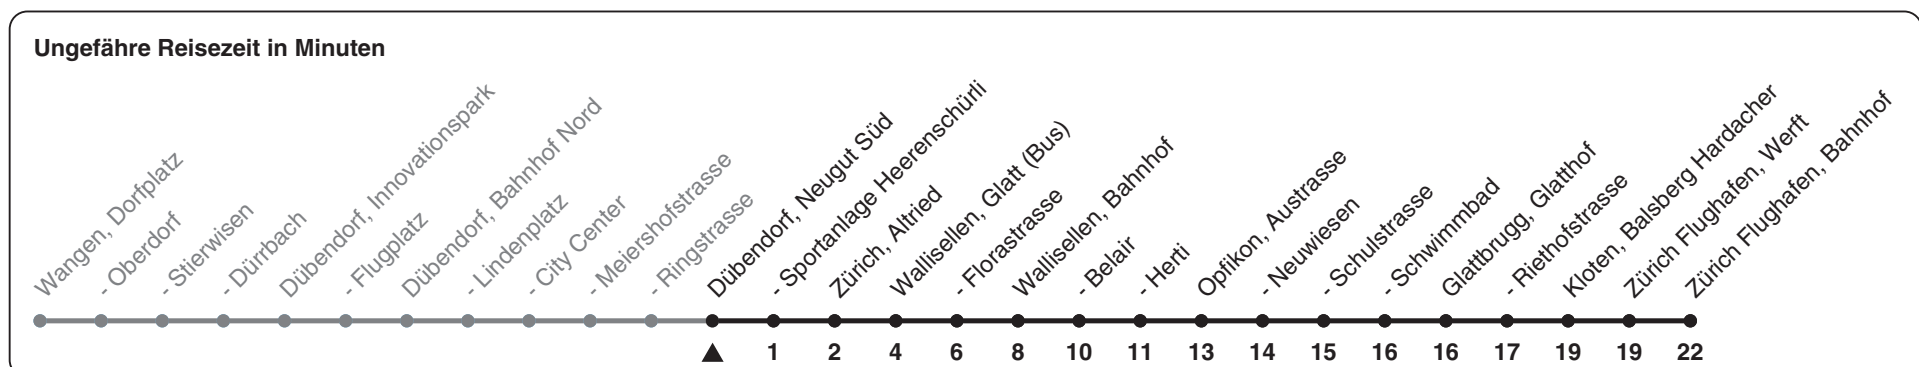

759

ZVV-Contact 0848 988 988 | zvv.ch

Neugut Süd

Richtung Zürich Flughafen, Bahnhof

h	Montag - Freitag	Samstag	Sonn- und Feiertag
4	51	48	50
5	06 24 39 54	18 48	20 50
6	09 24 39 54	18 38 53	20 50
7	10 25 40 55	08 23 38 53	20 50
8	10 25 39 54	08 23 38 53	20 50
9	09 24 39 54	08 23 38 54	20 50
10	09 24 39 54	09 24 39 54	20 50
11	09 24 39 54	09 24 39 54	20 50
12	09 24 39 54	09 24 39 54	20 50
13	09 24 39 54	09 24 39 54	20 50
14	09 24 39 54	09 24 39 54	20 50
15	09 24 39 54	09 24 39 54	20 50
16	09 24 39 53	09 24 39 54	20 50
17	08 23 38 53	09 24 39 54	20 50
18	08 23 38 54	09 24 39 54	20 50
19	09 24 39 54	09 24 39 54	20 50
20	09 24 39 54	09 24 39 54	20 50
21	20 50	20 50	20 50
22	20 50	20 50	20 50
23	20 50	20 50	20 50
0			

Als Feiertage gelten: 25./26. Dez., 1./2. Jan., Karfreitag, Ostermontag, 1. Mai, Auffahrt, Pfingstmontag, 1. Aug.

Gültig ab 12.12.2021

STEIG EIN. KOMM WEITER.