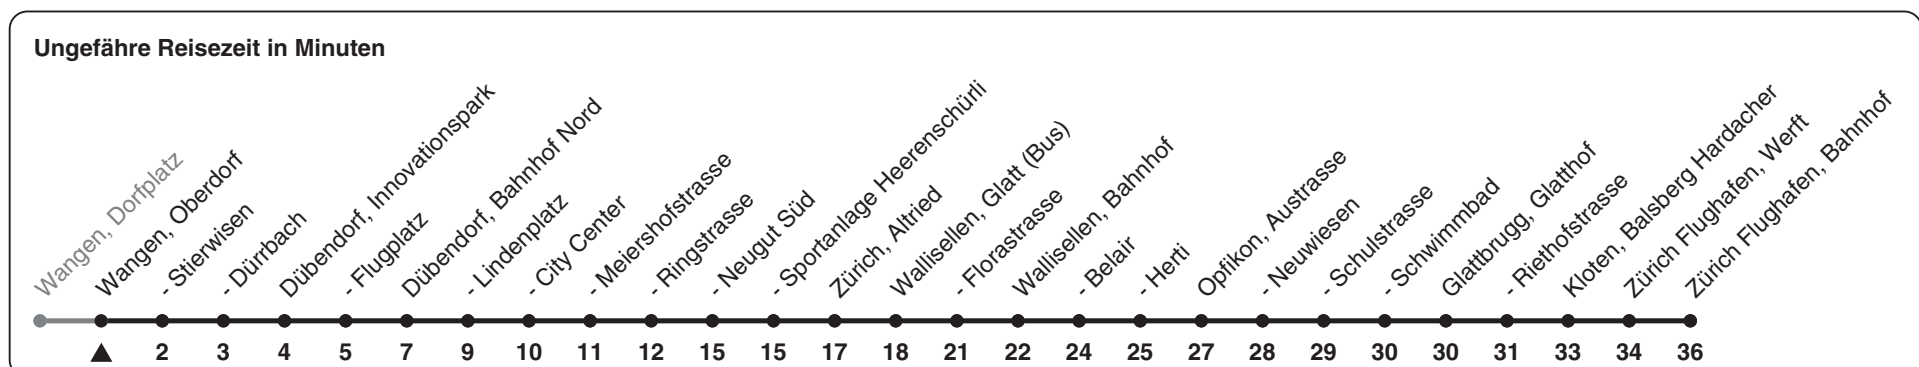

# 759

ZVV-Contact 0848 988 988 | zvv.ch

Zum Live-Fahrplan

Oberdorf

## Richtung Zürich Flughafen, Bahnhof

h	Montag - Freitag	Samstag	Sonn- und Feiertag
4	54		
5	09 24 39 54	06 36	09 39
6	09 24 39 52	06 26 41 56	09 39
7	07 22 37 52	11 26 41 56	09 39
8	07 22 39 54	11 26 41 56	09 39
9	09 24 39 54	11 26 39 54	09 39
10	09 24 39 54	09 24 39 54	09 39
11	09 24 39 54	09 24 39 54	09 39
12	09 24 39 54	09 24 39 54	09 39
13	09 24 39 54	09 24 39 54	09 39
14	09 24 39 54	09 24 39 54	09 39
15	09 24 39 54	09 24 39 54	09 39
16	09 24 38 53	09 24 39 54	09 39
17	08 23 38 53	09 24 39 54	09 39
18	08 23 39 54	09 24 39 54	09 39
19	09 24 39 54	09 24 39 54	09 39
20	09 24 39	09 24 39	09 39
21	09 39	09 39	09 39
22	09 39	09 39	09 39
23	09 39	09 39	09 39
0			

Als Feiertage gelten: 25./26. Dez., 1./2. Jan., Karfreitag, Ostermontag, 1. Mai, Auffahrt, Pfingstmontag, 1. Aug.

Gültig ab 12.12.2021

STEIG EIN. KOMM WEITER.