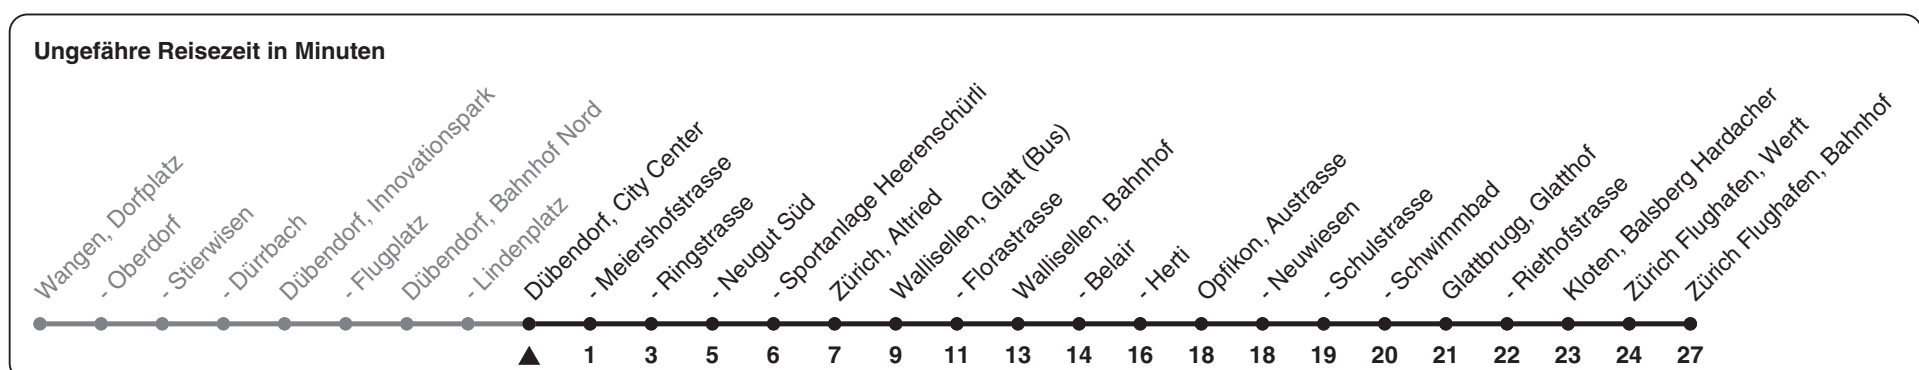

# 759

ZVV-Contact 0848 988 988 | zvv.ch

Zum Live-Fahrplan 

City Center

## Richtung Zürich Flughafen, Bahnhof

h	Montag - Freitag	Samstag	Sonn- und Feiertag
4	47	44	46
5	02 19 34 49	14 44	16 46
6	04 19 34 49	14 34 49	16 46
7	05 20 35 50	04 19 34 49	16 46
8	05 20 34 49	04 19 34 49	16 46
9	04 19 34 49	04 19 34 49	16 46
10	04 19 34 49	04 19 34 49	16 46
11	04 19 34 49	04 19 34 49	16 46
12	04 19 34 49	04 19 34 49	16 46
13	04 19 34 49	04 19 34 49	16 46
14	04 19 34 49	04 19 34 49	16 46
15	04 19 34 49	04 19 34 49	16 46
16	04 19 34 48	04 19 34 49	16 46
17	03 18 33 48	04 19 34 49	16 46
18	03 18 33 49	04 19 34 49	16 46
19	04 19 34 49	04 19 34 49	16 46
20	04 19 34 49	04 19 34 49	16 46
21	16 46	16 46	16 46
22	16 46	16 46	16 46
23	16 46	16 46	16 46
0			

Als Feiertage gelten: 25./26. Dez., 1./2. Jan., Karfreitag, Ostermontag, 1. Mai, Auffahrt, Pfingstmontag, 1. Aug.

Gültig ab 12.12.2021

STEIG EIN. KOMM WEITER.