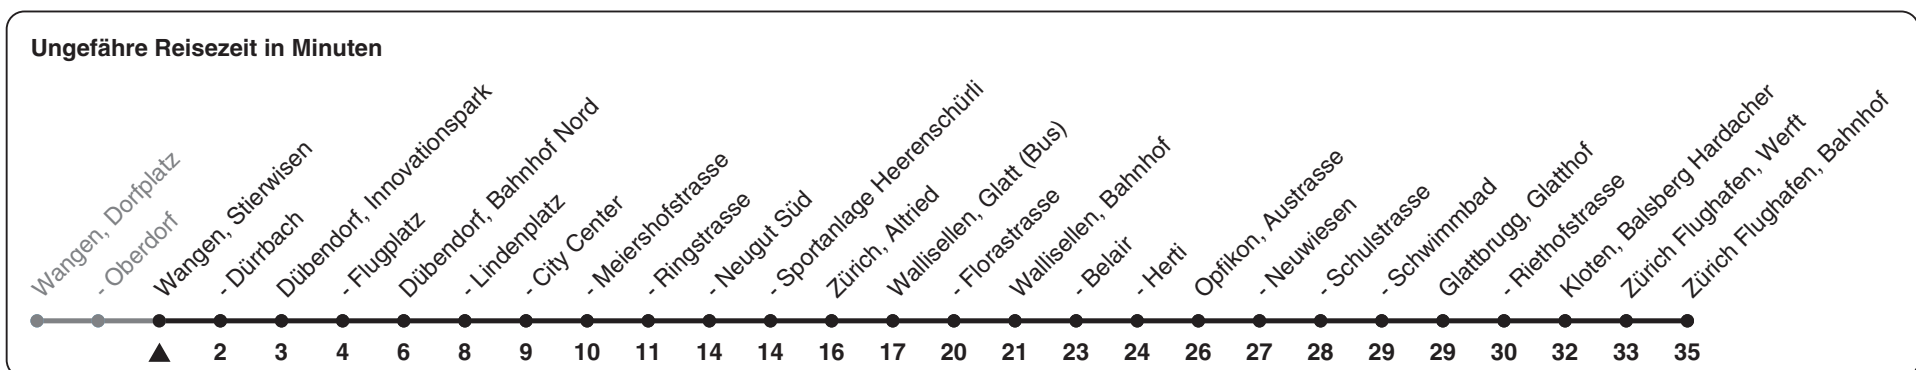

759

ZVV-Contact 0848 988 988 | zvv.ch

Zum Live-Fahrplan 

Stierwisen

Richtung Zürich Flughafen, Bahnhof

h	Montag - Freitag	Samstag	Sonn- und Feiertag
4	55		
5	10 25 40 55	07 37	10 40
6	10 25 40 53	07 27 42 57	10 40
7	08 23 38 53	12 27 42 57	10 40
8	08 23 40 55	12 27 42 57	10 40
9	10 25 40 55	12 27 40 55	10 40
10	10 25 40 55	10 25 40 55	10 40
11	10 25 40 55	10 25 40 55	10 40
12	10 25 40 55	10 25 40 55	10 40
13	10 25 40 55	10 25 40 55	10 40
14	10 25 40 55	10 25 40 55	10 40
15	10 25 40 55	10 25 40 55	10 40
16	10 25 39 54	10 25 40 55	10 40
17	09 24 39 54	10 25 40 55	10 40
18	09 24 40 55	10 25 40 55	10 40
19	10 25 40 55	10 25 40 55	10 40
20	10 25 40	10 25 40	10 40
21	10 40	10 40	10 40
22	10 40	10 40	10 40
23	10 40	10 40	10 40
0			

Als Feiertage gelten: 25./26. Dez., 1./2. Jan., Karfreitag, Ostermontag, 1. Mai, Auffahrt, Pfingstmontag, 1. Aug.

Gültig ab 12.12.2021

STEIG EIN. KOMM WEITER.