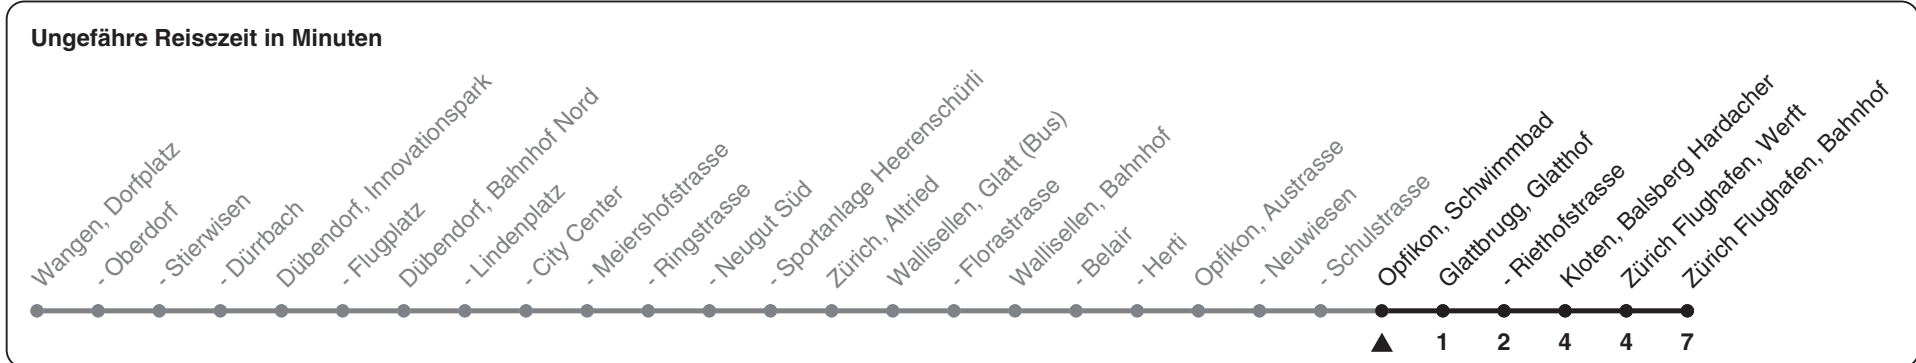

759

ZVV-Contact 0848 988 988 | zvv.ch

Zum Live-Fahrplan 

Schwimmbad

Richtung Zürich Flughafen, Bahnhof

h	Montag - Freitag	Samstag	Sonn- und Feiertag
5	04 19 39 54	01 31	04 34
6	09 24 39 54	01 31 51	04 34
7	09 26 41 56	06 21 36 51	04 34
8	11 26 41 54	06 21 36 51	04 34
9	09 24 39 54	06 21 36 51	04 34
10	09 24 39 54	09 24 39 54	04 34
11	09 24 39 54	09 24 39 54	04 34
12	09 24 39 54	09 24 39 54	04 34
13	09 24 39 54	09 24 39 54	04 34
14	09 24 39 54	09 24 39 54	04 34
15	09 24 39 54	09 24 39 54	04 34
16	09 24 39 54	09 24 39 54	04 34
17	10 25 40 55	09 24 39 54	04 34
18	10 25 40 55	09 24 39 54	04 34
19	09 24 39 54	09 24 39 54	04 34
20	09 24 39 54	09 24 39 54	04 34
21	09 34	09 34	04 34
22	04 34	04 34	04 34
23	04 34	04 34	04 34
0	04	04	04

Als Feiertage gelten: 25./26. Dez., 1./2. Jan., Karfreitag, Ostermontag, 1. Mai, Auffahrt, Pfingstmontag, 1. Aug.

Gültig ab 12.12.2021

STEIG EIN. KOMM WEITER.